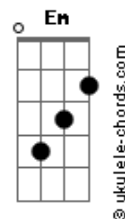

Gebê - De Tabela

tom:

Intro: C G F Fm

[Primeira-Parte]

Fadd9 Gadd9
Quando ela saiu daqui
Tava tudo bem Am7
Tinha um brilho no olhar Fadd9
Queria voar Gadd9
E eu deixei Am7 C G

[Segunda-Parte]

Fadd9
Olha aqui pra mim
Você nunca me viu Gadd9
So me conhece pelo nome Am7
Eu sou aquele homem Fadd9
O amor da vida dela Gadd9
Antes de você chegar Am7

[Pré-Refrão]

Em
Eu só te procurei
Porque fiquei sabendo que ela não tá bem C G7

[Refrão]

C
Meu erro foi deixar ela sair daqui
E encontrar abrigo no abraço errado Em7
Ela não tinha o coração partido F
Agora invés de um são dois no prejuízo Fm G7
Meu erro foi deixar ela sair daqui C
E encontrar abrigo no abraço errado Em7
Ela não tinha o coração partido F
Cê acabou com ela e de tabela acabou comigo Fm G7 C

[Primeira-Parte]

Fadd9 Gadd9
Quando ela saiu daqui
Tava tudo bem Am7
Tinha um brilho no olhar Fadd9

Acordes

Gadd9
Queria voar
E eu deixei Am7 C G

[Segunda-Parte]

Fadd9
Olha aqui pra mim
Você nunca me viu Gadd9
So me conhece pelo nome Am7
Eu sou aquele homem Fadd9
O amor da vida dela Gadd9
Antes de você chegar Am7

[Pré-Refrão]

Em
Eu só te procurei
Porque fiquei sabendo que ela não tá bem C G7

[Refrão]

C
Meu erro foi deixar ela sair daqui
E encontrar abrigo no abraço errado Em7
Ela não tinha o coração partido F
Agora invés de um são dois no prejuízo Fm G7
Meu erro foi deixar ela sair daqui C
E encontrar abrigo no abraço errado Em7
Ela não tinha o coração partido F
Cê acabou com ela e de tabela acabou comigo Fm G7 C
Meu erro foi deixar ela sair daqui C
E encontrar abrigo no abraço errado Em7
Ela não tinha o coração partido F
Agora invés de um são dois no prejuízo Fm G7
Meu erro foi deixar ela sair daqui C
E encontrar abrigo no abraço errado Em7
Ela não tinha o coração partido F
Cê acabou com ela e de tabela acabou comigo Fm G7 C
Cê acabou com ela e de tabela acabou comigo Fm G7 C