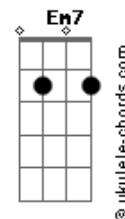

Gebê - De Tabela

tom:

Intro: C G F Fm

[Primeira-Parte]

Fadd9 Gadd9
Quando ela saiu daqui
Tava tudo bem Am7
Tinha um brilho no olhar Fadd9
Queria voar Gadd9
E eu deixei Am7 C G

[Segunda-Parte]

Fadd9
Olha aqui pra mim
Você nunca me viu Gadd9
So me conhece pelo nome Am7
Eu sou aquele homem Fadd9
O amor da vida dela Gadd9
Antes de você chegar Am7

[Pré-Refrão]

Em
Eu só te procurei
Porque fiquei sabendo que ela não tá bem C G7

[Refrão]

C
Meu erro foi deixar ela sair daqui
E encontrar abrigo no abraço errado Em7
Ela não tinha o coração partido F
Agora invés de um são dois no prejuízo Fm G7
Meu erro foi deixar ela sair daqui C
E encontrar abrigo no abraço errado Em7
Ela não tinha o coração partido F
Cê acabou com ela e de tabela acabou comigo Fm G7 C

[Primeira-Parte]

Fadd9 Gadd9
Quando ela saiu daqui
Tava tudo bem Am7
Tinha um brilho no olhar Fadd9

Acordes

Gadd9
Queria voar
E eu deixei Am7 C G

[Segunda-Parte]

Fadd9
Olha aqui pra mim
Você nunca me viu Gadd9
So me conhece pelo nome Am7
Eu sou aquele homem Fadd9
O amor da vida dela Gadd9
Antes de você chegar Am7

[Pré-Refrão]

Em
Eu só te procurei
Porque fiquei sabendo que ela não tá bem C G7

[Refrão]

C
Meu erro foi deixar ela sair daqui
E encontrar abrigo no abraço errado Em7
Ela não tinha o coração partido F
Agora invés de um são dois no prejuízo Fm G7
Meu erro foi deixar ela sair daqui C
E encontrar abrigo no abraço errado Em7
Ela não tinha o coração partido F
Cê acabou com ela e de tabela acabou comigo Fm G7 C
Meu erro foi deixar ela sair daqui C
E encontrar abrigo no abraço errado Em7
Ela não tinha o coração partido F
Agora invés de um são dois no prejuízo Fm G7
Meu erro foi deixar ela sair daqui C
E encontrar abrigo no abraço errado Em7
Ela não tinha o coração partido F
Cê acabou com ela e de tabela acabou comigo Fm G7 C
Cê acabou com ela e de tabela acabou comigo Fm G7 C