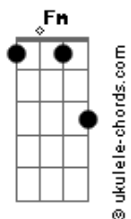

Gebê - De Tabela

tom:

Intro: C G F Fm

[Primeira-Parte]

Fadd9 Gadd9
Quando ela saiu daqui
Tava tudo bem Am7
Tinha um brilho no olhar Fadd9
Queria voar Gadd9
E eu deixei Am7 C G

[Segunda-Parte]

Fadd9
Olha aqui pra mim
Você nunca me viu Gadd9
So me conhece pelo nome Am7
Eu sou aquele homem Fadd9
O amor da vida dela Gadd9
Antes de você chegar Am7

[Pré-Refrão]

Em
Eu só te procurei
Porque fiquei sabendo que ela não tá bem C G7

[Refrão]

C
Meu erro foi deixar ela sair daqui
E encontrar abrigo no abraço errado Em7
Ela não tinha o coração partido F
Agora invés de um são dois no prejuízo Fm G7
Meu erro foi deixar ela sair daqui C
E encontrar abrigo no abraço errado Em7
Ela não tinha o coração partido F
Cê acabou com ela e de tabela acabou comigo Fm G7 C

[Primeira-Parte]

Fadd9 Gadd9
Quando ela saiu daqui
Tava tudo bem Am7
Tinha um brilho no olhar Fadd9

Acordes

Gadd9
Queria voar
E eu deixei Am7 C G

[Segunda-Parte]

Fadd9
Olha aqui pra mim
Você nunca me viu Gadd9
So me conhece pelo nome Am7
Eu sou aquele homem Fadd9
O amor da vida dela Gadd9
Antes de você chegar Am7

[Pré-Refrão]

Em
Eu só te procurei
Porque fiquei sabendo que ela não tá bem C G7

[Refrão]

C
Meu erro foi deixar ela sair daqui
E encontrar abrigo no abraço errado Em7
Ela não tinha o coração partido F
Agora invés de um são dois no prejuízo Fm G7
Meu erro foi deixar ela sair daqui C
E encontrar abrigo no abraço errado Em7
Ela não tinha o coração partido F
Cê acabou com ela e de tabela acabou comigo Fm G7 C
Meu erro foi deixar ela sair daqui C
E encontrar abrigo no abraço errado Em7
Ela não tinha o coração partido F
Agora invés de um são dois no prejuízo Fm G7
Meu erro foi deixar ela sair daqui C
E encontrar abrigo no abraço errado Em7
Ela não tinha o coração partido F
Cê acabou com ela e de tabela acabou comigo Fm G7 C
Cê acabou com ela e de tabela acabou comigo Fm G7 C