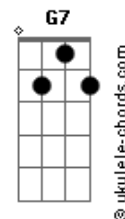

Gebê - De Tabela

tom:

Intro: C G F Fm

[Primeira-Parte]

Fadd9 Gadd9
Quando ela saiu daqui
Tava tudo bem Am7
Tinha um brilho no olhar Fadd9
Queria voar Gadd9
E eu deixei Am7 C G

[Segunda-Parte]

Fadd9
Olha aqui pra mim
Você nunca me viu Gadd9
So me conhece pelo nome Am7
Eu sou aquele homem Fadd9
O amor da vida dela Gadd9
Antes de você chegar Am7

[Pré-Refrão]

Em
Eu só te procurei
Porque fiquei sabendo que ela não tá bem C G7

[Refrão]

C
Meu erro foi deixar ela sair daqui
E encontrar abrigo no abraço errado Em7
Ela não tinha o coração partido F
Agora invés de um são dois no prejuízo Fm G7
Meu erro foi deixar ela sair daqui C
E encontrar abrigo no abraço errado Em7
Ela não tinha o coração partido F
Cê acabou com ela e de tabela acabou comigo Fm G7 C

[Primeira-Parte]

Fadd9 Gadd9
Quando ela saiu daqui
Tava tudo bem Am7
Tinha um brilho no olhar Fadd9

Acordes

Gadd9
Queria voar
E eu deixei Am7 C G

[Segunda-Parte]

Fadd9
Olha aqui pra mim
Você nunca me viu Gadd9
So me conhece pelo nome Am7
Eu sou aquele homem Fadd9
O amor da vida dela Gadd9
Antes de você chegar Am7

[Pré-Refrão]

Em
Eu só te procurei
Porque fiquei sabendo que ela não tá bem C G7

[Refrão]

C
Meu erro foi deixar ela sair daqui
E encontrar abrigo no abraço errado Em7
Ela não tinha o coração partido F
Agora invés de um são dois no prejuízo Fm G7
Meu erro foi deixar ela sair daqui C
E encontrar abrigo no abraço errado Em7
Ela não tinha o coração partido F
Cê acabou com ela e de tabela acabou comigo Fm G7 C
Meu erro foi deixar ela sair daqui C
E encontrar abrigo no abraço errado Em7
Ela não tinha o coração partido F
Agora invés de um são dois no prejuízo Fm G7
Meu erro foi deixar ela sair daqui C
E encontrar abrigo no abraço errado Em7
Ela não tinha o coração partido F
Cê acabou com ela e de tabela acabou comigo Fm G7 C
Cê acabou com ela e de tabela acabou comigo Fm G7 C