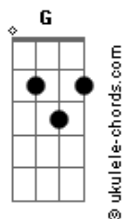

Gebê - De Tabela

tom:

Intro: C G F Fm

[Primeira-Parte]

Fadd9 Gadd9
Quando ela saiu daqui
Tava tudo bem Am7
Tinha um brilho no olhar Fadd9
Queria voar Gadd9
E eu deixei Am7 C G

[Segunda-Parte]

Fadd9
Olha aqui pra mim
Você nunca me viu Gadd9
So me conhece pelo nome Am7
Eu sou aquele homem Fadd9
O amor da vida dela Gadd9
Antes de você chegar Am7

[Pré-Refrão]

Em
Eu só te procurei
Porque fiquei sabendo que ela não tá bem C G7

[Refrão]

C
Meu erro foi deixar ela sair daqui
E encontrar abrigo no abraço errado Em7
Ela não tinha o coração partido F
Agora invés de um são dois no prejuízo Fm G7
Meu erro foi deixar ela sair daqui C
E encontrar abrigo no abraço errado Em7
Ela não tinha o coração partido F
Cê acabou com ela e de tabela acabou comigo Fm G7 C

[Primeira-Parte]

Fadd9 Gadd9
Quando ela saiu daqui
Tava tudo bem Am7
Tinha um brilho no olhar Fadd9

Acordes

Gadd9
Queria voar
E eu deixei Am7 C G

[Segunda-Parte]

Fadd9
Olha aqui pra mim
Você nunca me viu Gadd9
So me conhece pelo nome Am7
Eu sou aquele homem Fadd9
O amor da vida dela Gadd9
Antes de você chegar Am7

[Pré-Refrão]

Em
Eu só te procurei
Porque fiquei sabendo que ela não tá bem C G7

[Refrão]

C
Meu erro foi deixar ela sair daqui
E encontrar abrigo no abraço errado Em7
Ela não tinha o coração partido F
Agora invés de um são dois no prejuízo Fm G7
Meu erro foi deixar ela sair daqui C
E encontrar abrigo no abraço errado Em7
Ela não tinha o coração partido F
Cê acabou com ela e de tabela acabou comigo Fm G7 C
Meu erro foi deixar ela sair daqui C
E encontrar abrigo no abraço errado Em7
Ela não tinha o coração partido F
Agora invés de um são dois no prejuízo Fm G7
Meu erro foi deixar ela sair daqui C
E encontrar abrigo no abraço errado Em7
Ela não tinha o coração partido F
Cê acabou com ela e de tabela acabou comigo Fm G7 C
Cê acabou com ela e de tabela acabou comigo Fm G7 C