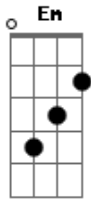

© ukulele-chords.com