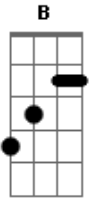

Dbm
 Me alejo del ruido
 Gbm
 De la gran ciudad
 B
 Vengo a la montaña para despejar
 Gb
 El ojo del mundo

Pide laburar

Pero el niño nace
 Y quiere ir a jugar

Dbm
 Me siento caído

Quiero levantar
 B
 Vengo a la montaña

Gb
 Te estuve llamando
 Dbm
 Y con el tiempo
 B
 Ya dejaste de actuar
 A
 Y no vas a volver

D
 Volver
 Bm
 Volver
 E
 Volver

(Gb Dbm B)
(Gb Dbm B Gb)

Dbm
Cuando miro el río

Puedo reflejar
B
Un niño perdido

En busca e'su mamá
Gb
Pero enciende luces

En la oscuridad

Y por fin camina

Hacia la eternidad

Acordes

© ukulele-chords.com

© ukulele-chords.com

© ukulele-chords.com