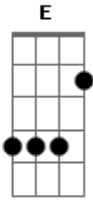

Dbm
 Me alejo del ruido
 Gbm
 De la gran ciudad
 B
 Vengo a la montaña para despejar
 Gb
 El ojo del mundo

Pide laburar

Pero el niño nace
 Y quiere ir a jugar

Dbm
 Me siento caído

Quiero levantar
 B
 Vengo a la montaña

Gb
 Te estuve llamando
 Dbm
 Y con el tiempo
 B
 Ya dejaste de actuar
 A
 Y no vas a volver

D
 Volver
 Bm
 Volver
 E
 Volver

(Gb Dbm B)
(Gb Dbm B Gb)

Dbm
Cuando miro el río

Puedo reflejar
B
Un niño perdido

En busca e'su mamá
Gb
Pero enciende luces

En la oscuridad

Y por fin camina

Hacia la eternidad

Acordes

© ukulele-chords.com

© ukulele-chords.com

© ukulele-chords.com