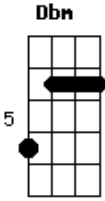

© ukulele-chords.com

© ukulele-chords.com