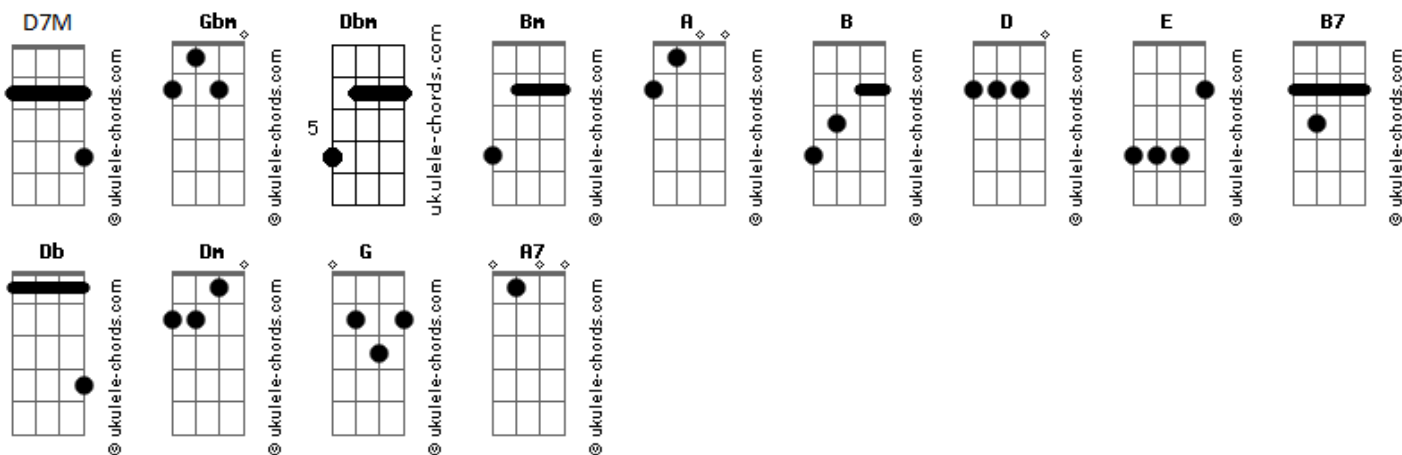

Gauchito Club - Encendedor

tom:

Intro: **Dbm** **Bm** **A**
Dbm **B** **A**

A
A raíz de lo que hablamos vos te vas
Va cruzando la vereda sin mirar atrás **D**
Los platos se me ensuciaron
Nunca nadie los lavó, nunca nadie los lavó **Bm** **E**
A
El invierno no fue fácil ya lo sé
Te buscaba hasta que te vi en un cartel **D7M**
Te mire, estornude, me volví el frío que pase **Bm**
B7 **E** **A** **D**
Todos dicen que lo nuestro no va más
B7 **E** **A** **D**
Pero fuiste mis mejores recuerdos
B7 **E** **A** **D**
Lo que vivimos no lo pueden apagar
No es nada nuevo **E**
D **A** **E**
Volaría sin freno solo por charlar un rato más
D **A** **E**
Compartiendo tu vuelo
D **A** **E**
Yo no puedo dijiste y me viste corriendo al sol
D **A** **Db** **Gbm** **E** **D**
No quiero quemarme sin tu encendedor

(**Dm** **G**)

A
A raíz de lo que hablamos vos te vas

Acordes

Va cruzando la vereda sin mirar atrás **A7** **D**
Los patos se me volaron si los ves cuidamelos **Bm**
B7 **E** **A** **D**
Todos dicen que lo nuestro no va más
B7 **E** **A** **D**
Pero fuiste mis mejores recuerdos
B7 **E** **A** **D**
Lo que vivimos no lo pueden apagar
E
No es nada nuevo
D **A** **E**
Volaría sin freno solo por charlar un rato más
D **A** **E**
Compartiendo tu vuelo
D **A** **E**
Yo no puedo dijiste y me viste corriendo al sol **D**
D **A** **Dbm** **Gbm** **E** **D**
No quiero quemarme sin tu encendedor
D **A** **E**
Volaría sin miedo solo por charlar un rato más
D **A** **E**
Compartiendo tu vuelo
D **A** **E**
Yo no puedo dijiste y me viste corriendo al sol **D**
D **A** **Dbm** **Gbm** **E** **D**
No quiero quemarme sin tu encendedor
D **A** **Dbm** **Gbm** **E** **D**
No quiero quemarme sin tu encendedor
A **E**
No quiero quemarme
D **A** **E**
No quiero quemarte
D **Dm** **G** **A**
Oohhhh oohhh ohhh
A
A raíz de lo que hablamos vos te vas