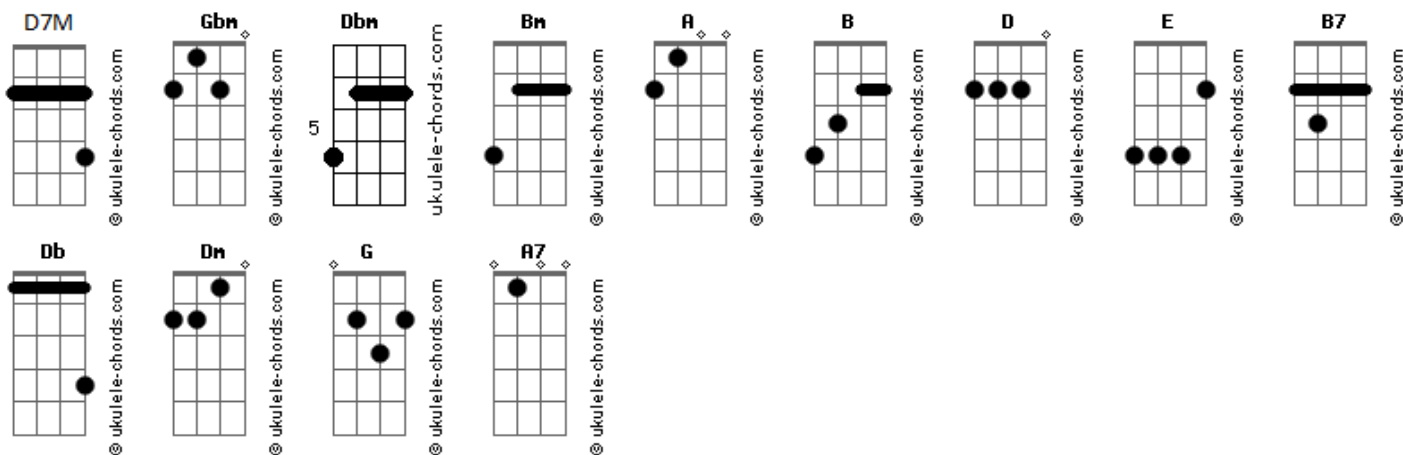

# Gauchito Club - Encendedor

tom:

Intro: Dbm Bm A  
Dbm B A

A  
A raíz de lo que hablamos vos te vas  
Va cruzando la vereda sin mirar atrás  
Los platos se me ensuciaron  
Nunca nadie los lavó, nunca nadie los lavó  
A  
El invierno no fue fácil ya lo sé  
Te buscaba hasta que te vi en un cartel  
Te mire, estornude, me volví el frío que pase  
B7 E A D  
Todos dicen que lo nuestro no va más  
B7 E A D  
Pero fuiste mis mejores recuerdos  
B7 E A D  
Lo que vivimos no lo pueden apagar  
No es nada nuevo  
D A E  
Volaría sin freno solo por charlar un rato más  
D A E  
Compartiendo tu vuelo  
D A E  
Yo no puedo dijiste y me viste corriendo al sol  
D A Db Gbm E D  
No quiero quemarme sin tu encendedor

( Dm G )

A  
A raíz de lo que hablamos vos te vas

## Acordes

Va cruzando la vereda sin mirar atrás  
Los patos se me volaron si los ves cuidamelos  
B7 E A D  
Todos dicen que lo nuestro no va más  
B7 E A D  
Pero fuiste mis mejores recuerdos  
B7 E A D  
Lo que vivimos no lo pueden apagar  
E  
No es nada nuevo  
D A E  
Volaría sin freno solo por charlar un rato más  
D A E  
Compartiendo tu vuelo  
D A E  
Yo no puedo dijiste y me viste corriendo al sol  
D A Dbm Gbm E D  
No quiero quemarme sin tu encendedor  
D A E  
Volaría sin miedo solo por charlar un rato más  
D A E  
Compartiendo tu vuelo  
D A E  
Yo no puedo dijiste y me viste corriendo al sol  
D A Dbm Gbm E D  
No quiero quemarme sin tu encendedor  
D A Dbm Gbm E D  
No quiero quemarme sin tu encendedor  
A E  
No quiero quemarme  
D A E  
No quiero quemarte  
D Dm G A  
Oohhhh oohhh ohhh  
A  
A raíz de lo que hablamos vos te vas