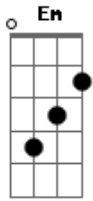

Gatunas - Negra de Ginga

tom: Em

Em
Ela entra na roda, balança e dança como quiser
Em B
Requebrando com a mão na cintura, sem se importar com Zé
Am
Esquece a semana, aquela correria
C B Em
Se joga nessa dança, se envolve na magia e ginga
Am C B Em
Essa negra marrenta confia em si e em Oxalá

Em B
Onde ela chega chama a atenção de homem e mulher
Em B
Ela desce até o chão e pede pra beber o que ela quiser
Am
Essa mulher é, sim, atrevida
C B Em
E grita que só quer aproveitar

Am C B Em
Essa negra faceira é dona de si e hoje ela só quer

Em B
Ela gira, ela gira, ela gira
Em B
Canta, dança, ela ginga
Em B
Ela gira, ela gira, ela gira
Em B
Canta, dança, ela ginga

E
Independente, não confunde solidão com liberdade

A
Leva a vida como quer
E
A negra trampa doze horas, mete sua mola
A
Aqui não tem migué
Am C B
Pois é, fi, a vida é tão passageira, ela sobe ladeira

Acordes

© ukulele-chords.com