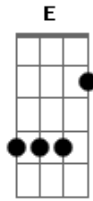

© ukulele-chords.com