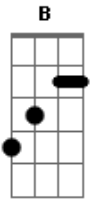

© ukulele-chords.com