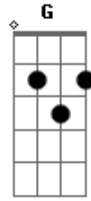

© ukulele-chords.com