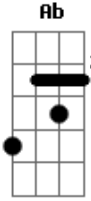

© ukulele-chords.com