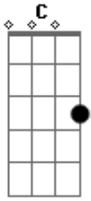

Gato Negro - Pura Maçã

Tom: **C**
Intro: **Am Ab C G F**

Am
Serei a flor da manhã

A morte, a vida, a cura, o fim , a pura maçã

Sonhei com o fim do final, inicio do comercial

Ab C G F
Sem ter você não sobreviverei até amanhã

Acordes

© ukulele-chords.com