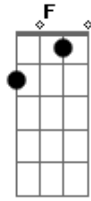

© ukulele-chords.com