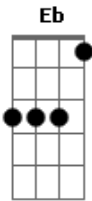

© ukulele-chords.com