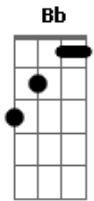

© ukulele-chords.com