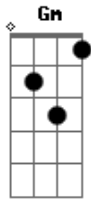

© ukulele-chords.com