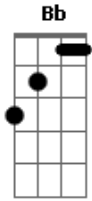

© ukulele-chords.com