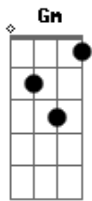

© ukulele-chords.com