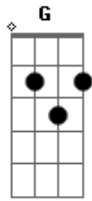

© ukulele-chords.com