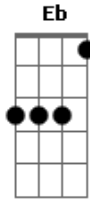

© ukulele-chords.com