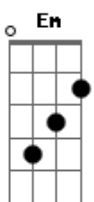

© ukulele-chords.com