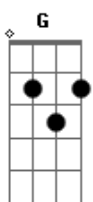

© ukulele-chords.com