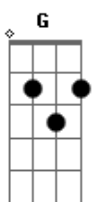

Gato Negro - Beleza Em Pó

Tom: D

Intro: 2x: B G B G B G

B G B G
Ser normal é o segredo dela
B G B G
vira e mexe não quer ser Cinderela
B G B G
Vou levando por que a vida é bela
B G B G
insinuando que nasceu singela
D Db C B D Db C
indelével, tive um susto!

G A Bm
Sei lá, me apaixonei sem ver

Bm Em
Não nega carinho demência, ausência, inocência de um juízo só
G A Bm
Prodigioso de uma beleza em pó

Acordes

© ukulele-chords.com

© ukulele-chords.com

© ukulele-chords.com