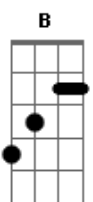

Gato Negro - Beleza Em Pó

Tom: D

Intro: 2x: B G B G B G

B G B G
Ser normal é o segredo dela
B G B G
vira e mexe não quer ser Cinderela
B G B G
Vou levando por que a vida é bela
B G B G
insinuando que nasceu singela
D Db C B D Db C
indelével, tive um susto!

Bm Em
Apareceu parecendo um Farizeu
G A Bm

Sem mundo real, sem teto nem chão

Bm Em
Vala-me Deus será que não vou aguentar
G A Bm
Ficar sem Krisca, ficar sem você

Bm
Ela vive o momento presente,

Em
Puxa da mente o que tiver de bom

G A Bm
Sei lá, me apaixonei sem ver

Bm Em
Não nega carinho demência, ausência, inocência de um juízo só
G A Bm
Prodigioso de uma beleza em pó

Acordes

© ukulele-chords.com

© ukulele-chords.com

© ukulele-chords.com