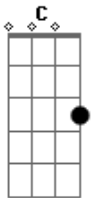

Gatinha Manhosa - Vício

Tom: C

Obs.: Você pode fazer um solo com uma guitarra no meio dá música colando as três primeiras linhas da música.

Intr.: F F Dm G7 C

Am
É como um vício
G G7 F
Você vem me procurar como faz
E E7
desde o início cada vez que quer voltar
Am G
É como um cio no calor da minha cama
F E E7
Você jura que me ama e me pede pra ficar
Dm F Am
Logo agora que eu quase esqueci
Dm F E
Que eu me acostumei a viver só
E7
Sempre só
F F
Não, de novo não
Dm G7
Não quero abrir de novo as portas pra você
C
Do meu coração, eu juro que não
F F
Não, de novo não
Dm G7
Não vou deixar essa loucura me levar
C
Morrer de paixão, eu juro que não
Am G G7
É como um prêmio pela minha devoção
F E E7

Você toma o meu carinho pra vencer a solidão
Am G G7
É como sempre outra vez vai me deixar
F E E7
Um segundo de delírio uma vida pra esperar

Am G G7
É como um vício, uma forma de prisão
F
Eu fui seu desde o início
E E7 Am
Me perdi nessa paixão, ah, não!
F F
Não, de novo, não
Dm G7
Não quero abrir de novo as portas pra você
C
Do meu coração, eu juro que não
F F
Não, de novo, não
Dm G7
Não vou deixar essa loucura me levar
C
Morrer de paixão, eu juro que não
F F
Não, de novo, não
Dm G7
Não vou deixar essa loucura me levar
C
Morrer de paixão
Eu juro que não

Acordes

© ukulele-chords.com