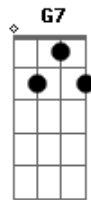

© ukulele-chords.com