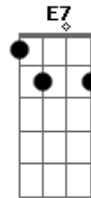

© ukulele-chords.com