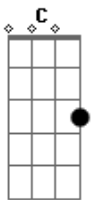

Gatinha Manhosa - Vício

Tom: C

Obs.: Você pode fazer um solo com uma guitarra no meio dá música colando as três primeiras linhas da música.

Intr.: F F Dm G7 C

Am
É como um vício
G G7 F
Você vem me procurar como faz
E E7
desde o início cada vez que quer voltar
Am G
É como um cio no calor da minha cama
F E E7
Você jura que me ama e me pede pra ficar
Dm F Am
Logo agora que eu quase esqueci
Dm F E
Que eu me acostumei a viver só
E7
Sempre só
F F
Não, de novo não
Dm G7
Não quero abrir de novo as portas pra você
C
Do meu coração, eu juro que não
F F
Não, de novo não
Dm G7
Não vou deixar essa loucura me levar
C
Morrer de paixão, eu juro que não
Am G G7
É como um prêmio pela minha devoção
F E E7

Você toma o meu carinho pra vencer a solidão
Am G G7
É como sempre outra vez vai me deixar
F E E7
Um segundo de delírio uma vida pra esperar

Am G G7
É como um vício, uma forma de prisão
F
Eu fui seu desde o início
E E7 Am
Me perdi nessa paixão, ah, não!
F F
Não, de novo, não
Dm G7
Não quero abrir de novo as portas pra você
C
Do meu coração, eu juro que não
F F
Não, de novo, não
Dm G7
Não vou deixar essa loucura me levar
C
Morrer de paixão, eu juro que não
F F
Não, de novo, não
Dm G7
Não vou deixar essa loucura me levar
C
Morrer de paixão
Eu juro que não

Acordes

© ukulele-chords.com