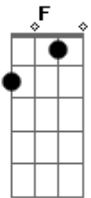

© ukulele-chords.com