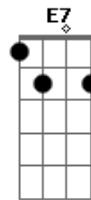

© ukulele-chords.com