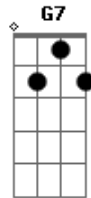

© ukulele-chords.com