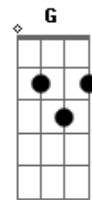

© ukulele-chords.com