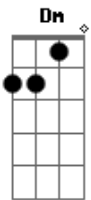

© ukulele-chords.com