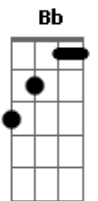

© ukulele-chords.com