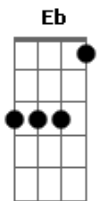

© ukulele-chords.com