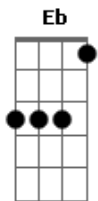

© ukulele-chords.com