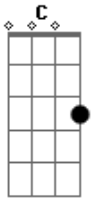

Gatinha Manhosa - Te Busquei Nas Avenidas

Tom: C

C **Em** **Am**
Já é tarde ta chovendo é madrugada. Vejo a porta enconstada e procuro por você.

F **C** **Dm**
Eu dormi com a televisão ligada vi que você não estava nem se quer me disse adeus.

C **Em** **Am**
Não pensei que nesta noite minha vida ía ser a despedida quem sabe a última vez.

F **C** **Am** **Dm** **F** Ocupando seu lugar.

G
Se eu soubesse juro que não te tocava nem dizia que te amava pra hoje não ter que sofrer.

C **Am** **G** **Am** **Dm** **Em** **F**
Te busquei nas avenidas perguntei pra solidão por que você saiu de mim? por que me deixou assim

F **G**
Se eu te dei tanta paixão.

C **Am** **G** **Am** **Dm** **Em** **F**
Com certeza algum dia você vai me procurar e vai sentir a mesma dor quando encontrar um outro amor

G
Ocupando seu lugar.

Acordes

© ukulele-chords.com