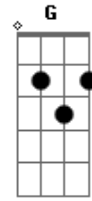

© ukulele-chords.com