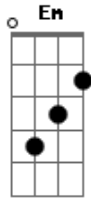

Gatinha Manhosa - Te Busquei Nas Avenidas

Tom: C

C Em Am
 Já é tarde ta chovendo é madrugada. Vejo a porta enconstada e procuro por você.

F C Dm
 Eu dormi com a televisão ligada vi que você não estava nem se quer me disse adeus.

C Em Am
 Não pensei que nesta noite minha vida ía ser a despedida quem sabe a última vez.

F C Am Dm F

G
 Se eu soubesse juro que não te tocava nem dizia que te amava pra hoje não ter que sofrer.

C Am G Am Em F
 Te busquei nas avenidas perguntei pra solidão por que você saiu de mim? por que me deixou assim

F G
 Se eu te dei tanta paixão.

C Am G Am Dm Em F
 Com certeza algum dia você vai me procurar e vai sentir a mesma dor quando encontrar um outro amor

G
 Ocupando seu lugar.

Acordes

© ukulele-chords.com

© ukulele-chords.com