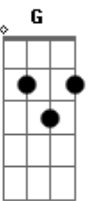

© ukulele-chords.com