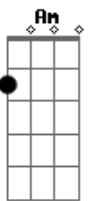

© ukulele-chords.com