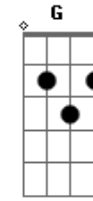

Gatinha Manhosa - Te Busquei Nas Avenidas

Tom: C

C **Em** **Am**
 Já é tarde ta chovendo é madrugada. Vejo a porta enconstada e procuro por você.

F **C** **Dm**
 Eu dormi com a televisão ligada vi que você não estava nem se quer me disse adeus.

C **Em** **Am**
 Não pensei que nesta noite minha vida ía ser a despedida quem sabe a última vez.

F **C** **Am** **Dm** **F** Ocupando seu lugar.

G
 Se eu soubesse juro que não te tocava nem dizia que te amava pra hoje não ter que sofrer.

C **Am** **G** **Am** **Dm** **Em** **F**
 Te busquei nas avenidas perguntei pra solidão por que você saiu de mim? por que me deixou assim

F **G**
 Se eu te dei tanta paixão.

C **Am** **G** **Am** **Dm** **Em** **F**
 Com certeza algum dia você vai me procurar e vai sentir a mesma dor quando encontrar um outro amor

G
 Ocupando seu lugar.

Acordes

© ukulele-chords.com

© ukulele-chords.com

© ukulele-chords.com

© ukulele-chords.com

© ukulele-chords.com

© ukulele-chords.com