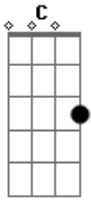

Gatinha Manhosa - Te Busquei Nas Avenidas

Tom: C

C Em Am
 Já é tarde ta chovendo é madrugada. Vejo a porta enconstada e procuro por você.

F C Dm
 Eu dormi com a televisão ligada vi que você não estava nem se quer me disse adeus.

C Em Am
 Não pensei que nesta noite minha vida ía ser a despedida quem sabe a última vez.

F C Am Dm F

G
 Se eu soubesse juro que não te tocava nem dizia que te amava pra hoje não ter que sofrer.

C Am G Am Em F
 Te busquei nas avenidas perguntei pra solidão por que você saiu de mim? por que me deixou assim

F G
 Se eu te dei tanta paixão.

C Am G Am Dm Em F
 Com certeza algum dia você vai me procurar e vai sentir a mesma dor quando encontrar um outro amor

G
 Ocupando seu lugar.

Acordes

© ukulele-chords.com

© ukulele-chords.com