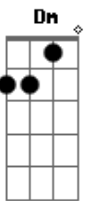

© ukulele-chords.com