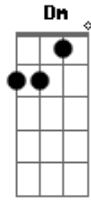

© ukulele-chords.com