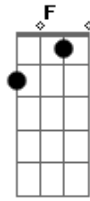

Gatinha Manhosa - Te Busquei Nas Avenidas

Tom: C

C **Em** **Am**
 Já é tarde ta chovendo é madrugada. Vejo a porta enconstada e procuro por você.

F **C** **Dm**
 Eu dormi com a televisão ligada vi que você não estava nem se quer me disse adeus.

C **Am** **G** **Am** **Dm** **Em** **F**
 Te busquei nas avenidas perguntei pra solidão por que você saiu de mim? por que me deixou assim

F **G**
 Se eu te dei tanta paixão.

C **Am** **G** **Am** **Dm** **Em** **F**
 Com certeza algum dia você vai me procurar e vai sentir a mesma dor quando encontrar um outro amor

G
 Ocupando seu lugar.

Acordes

© ukulele-chords.com

© ukulele-chords.com

© ukulele-chords.com

© ukulele-chords.com

© ukulele-chords.com

© ukulele-chords.com