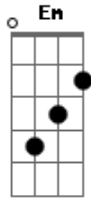

Gatinha Manhosa - Te Busquei Nas Avenidas

Tom: C

C **Em** **Am**
Já é tarde ta chovendo é madrugada. Vejo a porta enconstada e procuro por você.

F **C** **Dm**
Eu dormi com a televisão ligada vi que você não estava nem se quer me disse adeus.

C **Em** **Am**
Não pensei que nesta noite minha vida ía ser a despedida quem sabe a última vez.

F **C** **Am** **Dm** **F** Ocupando seu lugar.

G
Se eu soubesse juro que não te tocava nem dizia que te amava pra hoje não ter que sofrer.

C **Am** **G** **Am** **Dm** **Em** **F**
Te busquei nas avenidas perguntei pra solidão por que você saiu de mim? por que me deixou assim

F **G**
Se eu te dei tanta paixão.

C **Am** **G** **Am** **Dm** **Em** **F**
Com certeza algum dia você vai me procurar e vai sentir a mesma dor quando encontrar um outro amor

G
Ocupando seu lugar.

Acordes

© ukulele-chords.com

© ukulele-chords.com

© ukulele-chords.com

© ukulele-chords.com

© ukulele-chords.com

© ukulele-chords.com