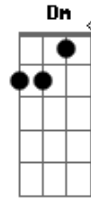

Gatinha Manhosa - Te Busquei Nas Avenidas

Tom: C

C **Em** **Am**
 Já é tarde ta chovendo é madrugada. Vejo a porta enconstada e procuro por você.

F **C** **Dm**
 Eu dormi com a televisão ligada vi que você não estava nem se quer me disse adeus.

C **Am** **G** **Am** **Dm** **Em** **F**
 Te busquei nas avenidas perguntei pra solidão por que você saiu de mim? por que me deixou assim

F **G**
 Se eu te dei tanta paixão.

C **Am** **G** **Am** **Dm** **Em** **F**
 Com certeza algum dia você vai me procurar e vai sentir a mesma dor quando encontrar um outro amor

G
 Ocupando seu lugar.

Acordes

© ukulele-chords.com

© ukulele-chords.com

© ukulele-chords.com

© ukulele-chords.com

© ukulele-chords.com

© ukulele-chords.com