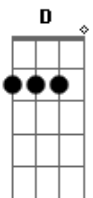

© ukulele-chords.com