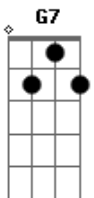

© ukulele-chords.com