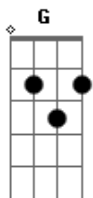

Gatinha Manhosa - Tatuagem

Tom: G

Intro: G C D G D7

G Am
Podem milhões e milhões de Km nos separar

C D
Sei que ele acaba voltando

G D
Vem logo me procurar

G
Mesmo que fique com outras

Am
Tentando me esquecer

C D
Sempre acaba voltando, ligando

G G7
Querendo me ver

Refrão:

C G
O nosso amor é como tatuagem

Am
Está em nós grudado e colado

D
E bem mais forte

G G7
Está no coração

Am C
Não adianta tentar fingir

D
Melhor admitir

G
É a mim que você ama

Am C
Não adianta me esquecer

D
Pois eu nasci pra você
E é a mim

G G7
Que teu coração chama

(Refrão)

Acordes

© ukulele-chords.com