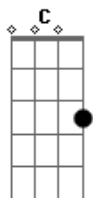

Gatinha Manhosa - Tatuagem

Tom: G

Intro: G C D G D7

G Am
Podem milhões e milhões de Km nos separar

C D
Sei que ele acaba voltando

G D
Vem logo me procurar

G
Mesmo que fique com outras

Am
Tentando me esquecer

C D
Sempre acaba voltando, ligando

G G7
Querendo me ver

Refrão:

C G
O nosso amor é como tatuagem

Am
Está em nós grudado e colado

D
E bem mais forte

G G7
Está no coração

Am C
Não adianta tentar fingir

D
Melhor admitir

G
É a mim que você ama

Am C
Não adianta me esquecer

D
Pois eu nasci pra você
E é a mim

G G7
Que teu coração chama

(Refrão)

Acordes

© ukulele-chords.com