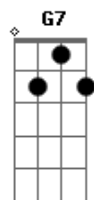

© ukulele-chords.com