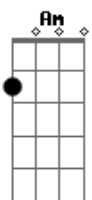

© ukulele-chords.com