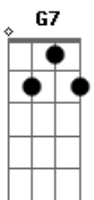

© ukulele-chords.com