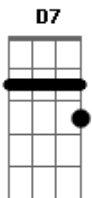

© ukulele-chords.com