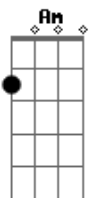

© ukulele-chords.com