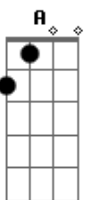

Gatinha Manhosa - Só o amor me faz

Tom: D
Intro: D - C - G

Não vou viver sem ter você
Te amei demais, por ti chorei sofri
E só o amor me faz, só o amor me faz
Sofrer tanto assim tem pena de mim
Não vá, uh...uh, não vá
Um amor assim, jamais tem fim
Nos faz sofrer, chorar, chamar por ti
E só o amor me faz, só o amor me faz

Gbm G A G
Sofrer tanto assim tem pena de mim
D C G D C G D
Não vá, uh...uh, não vá uh...uh não váaaaaaaa
Bm Gbm Bm Gbm Bm Gbm Bm
Se você disser adeus machucar os sonhos meus
E Eu vou pedir pro meu coração tirar você de mim A
G D A Bm
E só o amor me faz só o amor me faz
Gbm G A G
Sofrer tanto assim tem pena de mim
D C G D C G D
Não vá, uh...uh, não vá, uh...uh, não váaaaaaaa

Solo
Repete o refrão!

Acordes

© ukulele-chords.com

© ukulele-chords.com

© ukulele-chords.com

© ukulele-chords.com

© ukulele-chords.com

© ukulele-chords.com

© ukulele-chords.com

© ukulele-chords.com