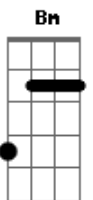

© ukulele-chords.com