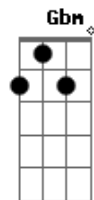

© ukulele-chords.com

© ukulele-chords.com