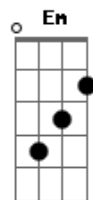

© ukulele-chords.com