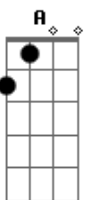

Gatinha Manhosa - Só o amor me faz

Tom: D
Intro: D - C - G

Não vou viver sem ter você
Te amei demais, por ti chorei sofri
E só o amor me faz, só o amor me faz
Sofrer tanto assim tem pena de mim
Não vá, uh...uh, não vá
Um amor assim, jamais tem fim
Nos faz sofrer, chorar, chamar por ti
E só o amor me faz, só o amor me faz

Gbm G A G
Sofrer tanto assim tem pena de mim
D C G D C G D
Não vá, uh...uh, não vá uh...uh não váaaaaaaa
Bm Gbm Bm Gbm Bm Gbm Bm
Se você disser adeus machucar os sonhos meus
E Eu vou pedir pro meu coração tirar você de mim A
G D A Bm
E só o amor me faz só o amor me faz
Gbm G A G
Sofrer tanto assim tem pena de mim
D C G D C G D
Não vá, uh...uh, não vá, uh...uh, não váaaaaaaa
Solo
Repete o refrão!

Acordes

© ukulele-chords.com

© ukulele-chords.com

© ukulele-chords.com

© ukulele-chords.com

© ukulele-chords.com

© ukulele-chords.com

© ukulele-chords.com

© ukulele-chords.com