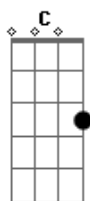

© ukulele-chords.com

© ukulele-chords.com