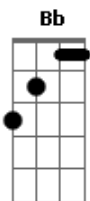

© ukulele-chords.com