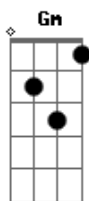

© ukulele-chords.com