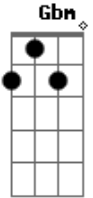

© ukulele-chords.com