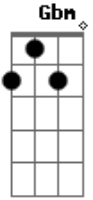

© ukulele-chords.com