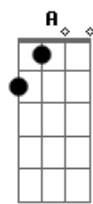

© ukulele-chords.com