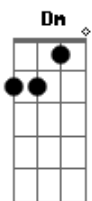

© ukulele-chords.com