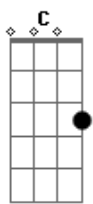

Gatinha Manhosa - Outdoor

Tom: C

(intro 2x) C G F Dm F G

C F C F C F
G As vezes fico só pensando em você. Já não sei mais o que faço pra te esquecer.

Am Em F Dm F
Dm G Não sei mais o que inventar pra enganar meu coração que sofre calado por essa paixão.

C F C F
G Ai como eu desejo com um beijo seu. Escrevi seu nome na palma da minha mão.

Am Em F Dm F
Dm G A Não dava mais pra esconder o que sinto por você. Me tira o sono rolo na cama vejo o amanhecer.

Bm G D A Bm
G A Bm Vou gritar pra todo mundo ouvir que sou louco por você. Escrever em outdoor pra todo mundo ler.

G D A Bm
G A Bm Quantas vezes eu tentei falar, mas o medo me consome.

G A Bm
Bm G D A Bm Dá um frio dentro do peito quando alguém fala seu nome.

G A
G Vou gritar pra todo mundo ouvir que sou louco por você. Escrever em outdoor pra todo mundo ler.

Acordes

© ukulele-chords.com