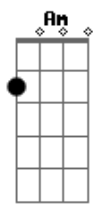

© ukulele-chords.com