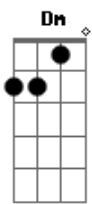

© ukulele-chords.com