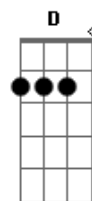

© ukulele-chords.com