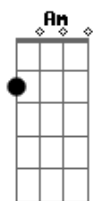

© ukulele-chords.com