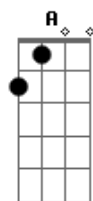

© ukulele-chords.com