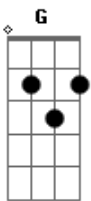

© ukulele-chords.com