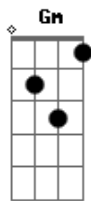

© ukulele-chords.com