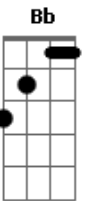

© ukulele-chords.com