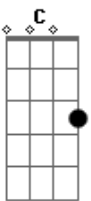

© ukulele-chords.com