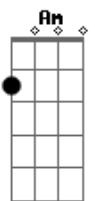

Am D7 G C
 Ôôô Amor, por favor, não vá

Am D7 G C
 Ôôô Amor, vai ser o meu fim

(G C)

Fm Fm7 Bbm
 Te amo tanto, tanto

F
 Que nem sei

Am F G C
 Sem seu amor não viverei

(Bm7 E7)

Fm Fm7 Bbm
 Perder você eu nunca

F Am
 Imaginei

F G C
 Por isso não me diga adeus

Em Am
 Vou gritar para o mundo que te ganhei

Dm Fm
 De volta aos braços meus

Acordes

© ukulele-chords.com

© ukulele-chords.com

© ukulele-chords.com