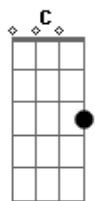

Gatinha Manhosa - Não Me Diga Adeus

tom: C

Não me diga adeus
Preciso de você pertinho de mim
Ôôô Amor, por favor, não vá

(G C)

C
Não me diga adeus
Eu sei que é muito triste acabar assim
Ôôô Amor, por favor, não vá
Ôôô Amor, vai ser o meu fim

(G C)

Fm Fm7 amo tanto, tanto
Te amo tanto, tanto
Que nem sei
Am F G C
Sem seu amor não viverei

(Bm7 E7)

Fm Fm7 Bbm
Perder você eu nunca
F Am
Imaginei
F G C
Por isso não me diga adeus
Em Am
Vou gritar para o mundo que te ganhei
Dm Fm
De volta aos braços meus

Acordes

© ukulele-chords.com