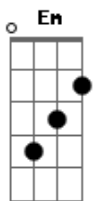

Gatinha Manhosa - Não Me Diga Adeus

tom: C

C
 Não me diga adeus

Am D7 G C
 Preciso de você pertinho de mim

Am D7 G C
 Ôôô Amor, por favor, não vá

(G C)

C
 Não me diga adeus

Am D7 G C Em
 Eu sei que é muito triste acabar assim

Am D7 G C
 Ôôô Amor, por favor, não vá

Am D7 G C
 Ôôô Amor, vai ser o meu fim

(G C)

Fm Fm7 Bbm
 Te amo tanto, tanto

F
 Que nem sei

Am F G C
 Sem seu amor não viverei

(Bm7 E7)

Fm Fm7 Bbm
 Perder você eu nunca

F Am
 Imaginei

F G C
 Por isso não me diga adeus

Em Am
 Vou gritar para o mundo que te ganhei

Dm Fm
 De volta aos braços meus

Acordes

© ukulele-chords.com

© ukulele-chords.com

© ukulele-chords.com