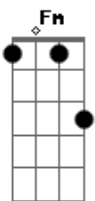

© ukulele-chords.com