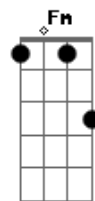

© ukulele-chords.com