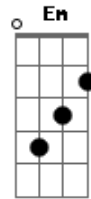

© ukulele-chords.com