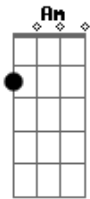

© ukulele-chords.com