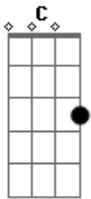

Gatinha Manhosa - Mundo Natural

Tom: C

C G Am
Quando você me disse adeus
Em
Eu decidi então
F
Mudar meu mundo
C G
Como conseguir?
C
Não sei não
G Am
Dentro de mim as emoções
Em
Me faz lembrar
F
Que tudo foi
G Am
Uma mania de querer
Em F
Você pensou
F C G Am
Que eu não pudesse esquecer
Em F G Am
Me deu motivos pra chorar

Em F C
A realidade e coisa fácil de ter
F C G C
Com esse seu jeito, seu olhar
G Am
E natural que pense assim
F C
Você se mostrar muito doce
F G C
Mas no fundo não tem nada ver
G Am
Eu levo a vida tão normal
F C
Meu coração e tão real
F G Am
Não se engana com você
Em F
Você pensou
F C G Am
Que eu não pudesse esquecer
Em F G Am
Me deu motivos pra chorar
Em F C
A realidade e coisa facil de ter
F C G C
Com esse seu jeito, seu olhar.

Acordes

© ukulele-chords.com