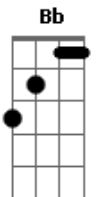

© ukulele-chords.com