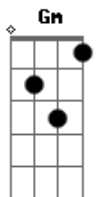

© ukulele-chords.com