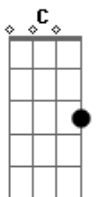

© ukulele-chords.com