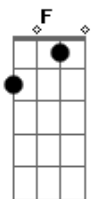

Gatinha Manhosa - Morrer de Amor

Tom: F
Intro: Dm Bb Gm C Dm Bb Am Gm

C Dm Bb Gm
Eu não sei porque procuro um caminho mais não consigo vê onde ela está
Dm Bb
Passa o tempo e não dá mais
Am Gm
Pra viver nesse destino
Dm Bb
Não quero acordar só quero saber
Gm C
saber onde vou procurar por você
Dm Bb
Ela me deixou sozinho
Gm Am Bb C F Am
Eu não sei mais o que vou fazer...
Dm C Bb Am
Morrer de amor por você (Morrer de amor por você)
Gm C F Am
Eu não vou mas sonhar pra viver
Dm C Bb Am Gm C
Vou morrer de amor por você (Morrer de amor por você)
Dm Bb Gm
C
Eu não sei porque procuro um caminho mais não consigo vê onde ela está
Dm Bb
Passa o tempo e não dá mais
Am Gm

Pra viver nesse destino
Dm Bb
Não quero acordar só quero saber
Gm C
saber onde vou procurar por você
Dm Bb
Ela me deixou sozinho
Gm Am Bb C F Am
Eu não sei mais o que vou fazer...
Dm C Bb Am
Morrer de amor por você (Morrer de amor por você)
Gm C F Am
Eu não vou mas sonhar pra viver
Dm C Bb Am Gm C
Vou morrer de amor por você (Morrer de amor por você)
Solo: Gm Dm Gm Dm Am Gm Bb
Gm Am Bb C F Am
Eu não sei mais o que vou fazer...
Dm C Bb Am
Morrer de amor por você (Morrer de amor por você)
Gm C F Am
Eu não vou mas sonhar pra viver
Dm C Bb Am Gm C
Vou morrer de amor por você
Dm C Bb Am Gm C
Vou morrer de amor por você (morrer de amor por você)
Solo: Gm Dm Gm Dm Am Gm Bb
Final: Gm Am Bb C F

Acordes

© ukulele-chords.com