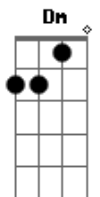

© ukulele-chords.com