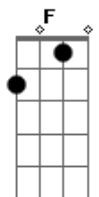

Gatinha Manhosa - Morrer de Amor

Tom: F
Intro: Dm Bb Gm C Dm Bb Am Gm

C Dm Bb Gm
Eu não sei porque procuro um caminho mais não consigo vê onde ela está

Dm Bb
Passa o tempo e não dá mais

Am Gm
Pra viver nesse destino

Gm C F Am
Eu não vou mas sonhar pra viver

Dm C Bb Am Gm C
Vou morrer de amor por você (Morrer de amor por você)

Solo: Gm Dm Gm Dm Am Gm Bb

Gm Am Bb C F Am
Eu não sei mais o que vou fazer....

Dm C Bb Am
Morrer de amor por você (Morrer de amor por você)

Gm C F Am
Eu não vou mas sonhar pra viver

Dm C Bb Am Gm C
Vou morrer de amor por você

Dm C Bb Am Gm C
Vou morrer de amor por você (morrer de amor por você)

Solo: Gm Dm Gm Dm Am Gm Bb

Final: Gm Am Bb C F

Acordes