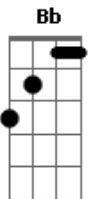

© ukulele-chords.com