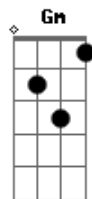

© ukulele-chords.com