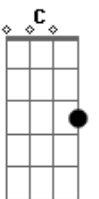

© ukulele-chords.com