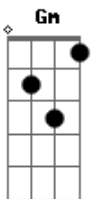

© ukulele-chords.com