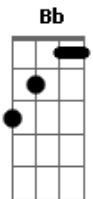

© ukulele-chords.com