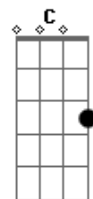

© ukulele-chords.com