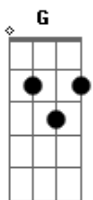

Gatinha Manhosa - Meu Vaqueiro, Meu Peão

Tom: D
Intro: Bm G A

Já vem montado em seu alazão
Chapéu de couro, laço na mão
Seu belo charme me faz cantar
No rosto um grande lutador
Que trabalha com calor
E toda dedicação

Refrão:
Ó, meu vaqueiro, meu peão
conquistou meu coração
na pista da paixão e valei boi

Eu estou sempre onde ele está
Forró, vaquejada, qualquer lugar
Eu vou seguindo o meu peão
Seus braços fortes, sua cor
Vaqueiro eu quero teu calor
Em seus braços quero estar
(Refrão)

Teu amor, valei boi
Teu calor, valeu boi
Ter você, valeu boi
Meu vaqueiro

Acordes

© ukulele-chords.com

© ukulele-chords.com

© ukulele-chords.com

© ukulele-chords.com

© ukulele-chords.com