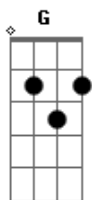

Gatinha Manhosa - Meu Vaqueiro, Meu Peão

Tom: D
Intro: Bm G A

Já vem montado em seu alazão
Chapéu de couro, laço na mão
Seu belo charme me faz cantar
No rosto um grande lutador
Que trabalha com calor
E toda dedicação

Refrão:
Ó, meu vaqueiro, meu peão
conquistou meu coração
na pista da paixão e valei boi

Eu estou sempre onde ele está
Forró, vaquejada, qualquer lugar
Eu vou seguindo o meu peão
Seus braços fortes, sua cor
Vaqueiro eu quero teu calor
Em seus braços quero estar
(Refrão)

Teu amor, valei boi
Teu calor, valeu boi
Ter você, valeu boi
Meu vaqueiro

Acordes

© ukulele-chords.com

© ukulele-chords.com

© ukulele-chords.com

© ukulele-chords.com

© ukulele-chords.com