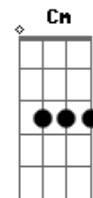

© ukulele-chords.com