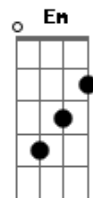

© ukulele-chords.com