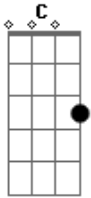

Gatinha Manhosa - Madrugada

Tom: C

(intro) C F C F G

C Am G
Quando penso em você estou só a enlouquecer.
C Am G
A saudade que eu sinto é demais. Dá um desespero.
F G

Amor aonde é que você está que não vem me ver?

F C F C
Onde andará, amor. Vou te procurar onde for.
F G Am
Onde andará, amor. Vou te encontra.
C G F C G
Madrugada, olho lá fora e não te vejo e volto a chorar.
C G Am F C
Eu vejo seu rosto sorrindo e tento te abraçar. Não é você.

Acordes

© ukulele-chords.com