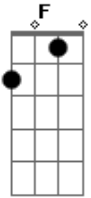

© ukulele-chords.com