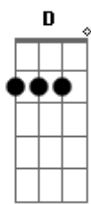

© ukulele-chords.com