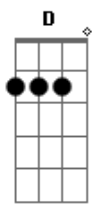

Gatinha Manhosa - Jogo Marcado

Tom: A
Intro: A B D A E

A Dbm Gbm
O amor é uma grande alegria que acaba em tristeza
Bm D E
É um jogo marcado onde a gente não sabe perder.
A Dbm Gbm
De repente o destino que vem pondo as cartas na mesa
Bm D E
Nesse jogo do amor um dos dois sempre tem que sofrer.
Gbm D A Dbm
Apostei tudo em nos dois sem pensar em ti perder.
Bm E A
O meu coração era só você.

Gbm D A Dbm Gbm
Apostei tudo em nos dois num momento de paixão.
Bm E A E
Eu acreditei numa ilusão.

A D A
Ah! fogo que não quer passar
D A Dbm Gbm Bm
E
Sinto esse amor me queimar, mas continuo pensando em você.
A D A
Ah! jogo que não sei perder
D A Dbm Gbm
Bm E A
Sonho que me faz sofrer, mas eu faria isso tudo outra vez só pra ter de novo você!

Acordes

© ukulele-chords.com

© ukulele-chords.com

© ukulele-chords.com

© ukulele-chords.com

© ukulele-chords.com

© ukulele-chords.com

© ukulele-chords.com

© ukulele-chords.com