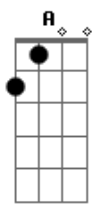

Gatinha Manhosa - Jogo Marcado

Tom: A
Intro: A B D A E

A Dbm Gbm
O amor é uma grande alegria que acaba em tristeza
Bm D E
É um jogo marcado onde a gente não sabe perder.
A Dbm Gbm
De repente o destino que vem pondo as cartas na mesa
Bm D E
Nesse jogo do amor um dos dois sempre tem que sofrer.
Gbm D A Dbm
Apostei tudo em nos dois sem pensar em ti perder.
Bm E A
O meu coração era só você.

Gbm D A Dbm Gbm
Apostei tudo em nos dois num momento de paixão.
Bm E A E
Eu acreditei numa ilusão.

A D A
Ah! fogo que não quer passar
D A Dbm Gbm Bm
E
Sinto esse amor me queimar, mas continuo pensando em você.
A D A
Ah! jogo que não sei perder
D A Dbm Gbm
Bm E A
Sonho que me faz sofrer, mas eu faria isso tudo outra vez só pra ter de novo você!

Acordes