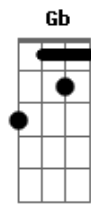

© ukulele-chords.com