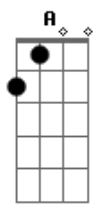

Gatinha Manhosa - Jogo Marcado

Tom: A
Intro: A B D A E

A Dbm Gbm
O amor é uma grande alegria que acaba em tristeza
Bm D E
É um jogo marcado onde a gente não sabe perder.
A Dbm Gbm
De repente o destino que vem pondo as cartas na mesa
Bm D E
Nesse jogo do amor um dos dois sempre tem que sofrer.
Gbm D A Dbm
Apostei tudo em nos dois sem pensar em ti perder.
Bm E A
O meu coração era só você.

Gbm D A Dbm Gbm
Apostei tudo em nos dois num momento de paixão.
Bm E A E
Eu acreditei numa ilusão.

A D A
Ah! fogo que não quer passar
D A Dbm Gbm Bm
E
Sinto esse amor me queimar, mas continuo pensando em você.
A D A
Ah! jogo que não sei perder
D A Dbm Gbm
Bm E A
Sonho que me faz sofrer, mas eu faria isso tudo outra vez só pra ter de novo você!

Acordes

© ukulele-chords.com