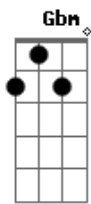

Gatinha Manhosa - Jogo Marcado

Tom: A
Intro: A B D A E

A Dbm Gbm
O amor é uma grande alegria que acaba em tristeza
Bm D E
É um jogo marcado onde a gente não sabe perder.
A Dbm Gbm
De repente o destino que vem pondo as cartas na mesa
Bm D E
Nesse jogo do amor um dos dois sempre tem que sofrer.
Gbm D A Dbm
Apostei tudo em nos dois sem pensar em ti perder.
Bm E A
O meu coração era só você.

Gbm D A Dbm Gbm
Apostei tudo em nos dois num momento de paixão.
Bm E A E
Eu acreditei numa ilusão.

A D A
Ah! fogo que não quer passar
D A Dbm Gbm Bm
E
Sinto esse amor me queimar, mas continuo pensando em você.
A D A
Ah! jogo que não sei perder
D A Dbm Gbm
Bm E A
Sonho que me faz sofrer, mas eu faria isso tudo outra vez só pra ter de novo você!

Acordes

© ukulele-chords.com

© ukulele-chords.com

© ukulele-chords.com

© ukulele-chords.com

© ukulele-chords.com

© ukulele-chords.com

© ukulele-chords.com

© ukulele-chords.com