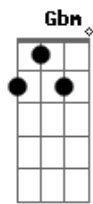

Gatinha Manhosa - Jogo Marcado

Tom: A
Intro: A B D A E

A Dbm Gbm
O amor é uma grande alegria que acaba em tristeza
Bm D E
É um jogo marcado onde a gente não sabe perder.
A Dbm Gbm
De repente o destino que vem pondo as cartas na mesa
Bm D E
Nesse jogo do amor um dos dois sempre tem que sofrer.
Gbm D A Dbm
Apostei tudo em nos dois sem pensar em ti perder.
Bm E A
O meu coração era só você.

Gbm D A Dbm Gbm
Apostei tudo em nos dois num momento de paixão.
Bm E A E
Eu acreditei numa ilusão.

A D A
Ah! fogo que não quer passar
D A Dbm Gbm Bm
E
Sinto esse amor me queimar, mas continuo pensando em você.
A D A
Ah! jogo que não sei perder
D A Dbm Gbm
Bm E A
Sonho que me faz sofrer, mas eu faria isso tudo outra vez só pra ter de novo você!

Acordes

© ukulele-chords.com

© ukulele-chords.com

© ukulele-chords.com

© ukulele-chords.com

© ukulele-chords.com

© ukulele-chords.com

© ukulele-chords.com

© ukulele-chords.com