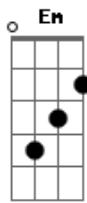

© ukulele-chords.com