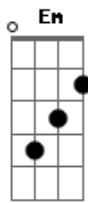

© ukulele-chords.com