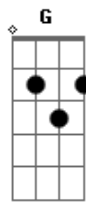

© ukulele-chords.com