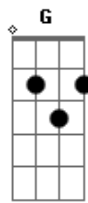

© ukulele-chords.com