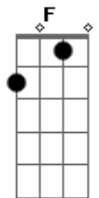

Gatinha Manhosa - Anjo Azul

Tom: F

Obs.: Esta musica é uma versão de "Because of you"

Intro: Dm Bb C

F Am
Hoje eu lembrei
Dm C F
Pensei, gostei de tudo entre nós
Am
És o meu sol, meu céu
Dm C
Mas nada mais me faz sorrir
F Am
Hoje eu lembrei
Dm C
E sei que ando meio só
F Am
Foi tudo que eu sonhei
Dm C C7

E nada existe ao meu redor
Dm
Meu anjo azul
Bb C
Agora sei que não vivo, sem o seu amor
Dm
Meu anjo azul
Bb C A7
Te coloquei nos meus sonhos e carrego seja aonde for
Dm
Meu anjo azul
F C A7
Você me faz pensar demais em ter você sempre comigo
Bb
Meu anjo azul
C
Por onde estás?

(Repete a musica toda)

Acordes

© ukulele-chords.com