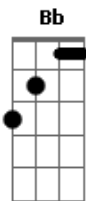

© ukulele-chords.com