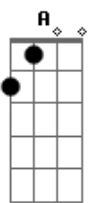

Gatinha Manhosa - Amor À Moda Antiga

Tom: A
Intro: A E Gbm A E D E

Eu vou te dar
Amor à moda antiga
Sem traição
Com flores, poesias
Quero dizer
Que nesse mundo não vivo sem você

(A E Gbm A E D E)

Não diga nada
Esquece o que passou e vem
Correndo pros meus braços
Não fique longe de mim
Nunca deixei de te amar
Não deixe minha estupidez ferir o nosso caso
De amor

Sei que fui errado
Em te fazer sofrer assim
Com outra do meu lado
Mas quando você partiu
Foi quando eu percebi
Que até o meu amor ía só ter os meus carinhos
Te amo...

Pode até ser tarde demais
Que já não me ame mais
Mas vou lutar pra ter você comigo

Refrão:

Eu vou te dar
Amor à moda antiga

Sem traição
Com flores, poesias
Quero dizer
Que nesse mundo não vivo sem você

Eu vou te dar
Amor à moda antiga
Sem traição
Com flores, poesias
Quero dizer
Que nesse mundo não vivo sem você
(Gbm D A E Gbm Bm D E)

Pode até ser tarde demais
Que já não me ame mais
Mas vou lutar pra ter você comigo
(Refrão)

Eu vou te dar
Amor à moda antiga
Sem traição
Com flores, poesias
Quero dizer
Que nesse mundo não vivo sem você

Eu vou te dar
Amor à moda antiga
Sem traição
Com flores, poesias
Quero dizer
Que nesse mundo não vivo sem você
Que nesse mundo não vivo sem você

Acordes

© ukulele-chords.com