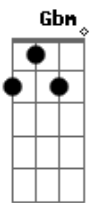

Gatinha Manhosa - Amor À Moda Antiga

Tom: A
Intro: A E Gbm A E D E

Eu vou te dar
Amor à moda antiga
Sem traição
Com flores, poesias
Quero dizer
Que nesse mundo não vivo sem você

(A E Gbm A E D E)

Não diga nada
Esquece o que passou e vem
Correndo pros meus braços
Não fique longe de mim
Nunca deixei de te amar
Não deixe minha estupidez ferir o nosso caso
De amor

Eu vou te dar
Amor à moda antiga
Sem traição
Com flores, poesias
Quero dizer
Que nesse mundo não vivo sem você
Que nesse mundo não vivo sem você

Acordes

© ukulele-chords.com

© ukulele-chords.com

© ukulele-chords.com