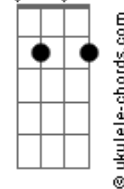

Gatinha Manhosa - Agenda

Tom: D

Sei que para você sou apenas mais um número G7M
De uma agenda qualquer
Com o nome trocado para ninguém saber quem é Em7 A7
E quando me atende falando de um assunto G7M
Que não tem nada a ver Bm7
já sei que está dizendo que sua namorada G7M
Está perto de você
Ninguém vai entender porque te aceito assim G7M
Mas ficar sem você é bem pior para mim G7M
Conselhos de amor
Cansei de escutar G7M
Que não se apaixonou Bm7
Não pode me julgar G7M
Dizer que eu estou errada A7
Deixa eu errar G7M
Para este amor quero me entregar Bm7 G7M
Quem sabe o meu dia vai chegar Em7 A7
Porque a vida sem você não faz sentido G7M
Deixa eu tentar G7M
É perigoso mas vou arriscar Bm7 G7M
Com toda a minha força vou lutar A7 A7 D7M (A7)
Para você ficar só comigo
Sei que você pensa que é apenas mais um número D7M G7M
Numa agenda qualquer G7M
Com o nome trocado para ninguém saber quem é Bm7 Em7 A7

E quando eu te atendo falando de um assunto D7M G7M
Que não tem nada a ver
É que minha namorada está sempre do meu lado Bm7
Mas eu quero você Em7 A7
Ninguém vai entender porque te aceito assim G7M G7M
Mas ficar sem você é bem pior para mim Bm7 G7M
Conselhos de amor
Cansei de escutar G7M
Que não se apaixonou Bm7 G7M
Não pode me julgar G7M
Dizer que estou errado G7M
Deixa eu errar
Para este amor quero me entregar G7M
Quem sabe o meu dia vai chegar Bm7 G7M
Porque a vida sem você não faz sentido Em7 A7
Deixa eu tentar G7M
É perigoso mas vou arriscar G7M
Com toda a minha força vou lutar Bm7 G7M
Para poder ficar só contigo A7 A7 D7M (A7)
Deixa eu errar G7M
Para este amor quero me entregar Bm7 G7M
Quem sabe o meu dia vai chegar Em7 A7
Porque a vida sem você não faz sentido Em7 A7
Deixa eu tentar G7M
É perigoso mas vou arriscar G7M
Com toda a minha força vou lutar Bm7 G7M
Olha, eu vou ficar só contigo Em7 A7

Acordes

Em7