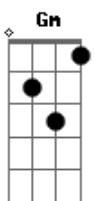

© ukulele-chords.com