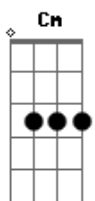

Cm
Tanto que pedi pra não se aproximar
Ab
Eu não sou de ferro, me deixei levar
Bb
Você não se decide, não sabe o que quer
G
Você tem sua mulher

Fm
Preso nesse quarto vivendo sozinho
Ab
Como um veleiro velho
Bb Eb
Abandonado por você
Bb C
Um naufrágio o meu coração vai ter

Você não pode me deixar

[Solo] Eb Bb Cm Gm
Ab Cm Bb
Cm Bb Ab Bb
Ab Cm Bb C

Fm
Preso nesse quarto vivendo sozinho
Ab
Como um veleiro velho
Bb Eb
Abandonado por você
Bb C
Um naufrágio o meu coração vai ter

Eb Bb
Tanto que eu te pedi e te escrevi
Cm Gm
Uma carta íntima de amor
Ab
Que eu estou sofrendo
Cm Bb
Estou morrendo com saudade de você

Eb Bb
Sempre fui sincero contigo
Cm Gm
Um casamento não acaba assim
Ab Cm
Eu não forcei você a me querer
Bb Cm
Você não pode me deixar!

Ab Cm Ab Eb
Aqui, aqui, aqui, aqui!

Acordes

© ukulele-chords.com

© ukulele-chords.com

© ukulele-chords.com

© ukulele-chords.com

© ukulele-chords.com

© ukulele-chords.com