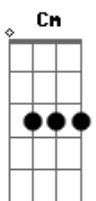

G
Prefiro me perder

Cm
Tanto que pedi pra não se aproximar

Ab
Eu não sou de ferro, me deixei levar

Bb
Você não se decide, não sabe o que quer

G
Você tem sua mulher

Fm
Preso nesse quarto vivendo sozinho

Ab
Como um veleiro velho

Bb Eb
Abandonado por você

Bb C
Um naufrágio o meu coração vai ter

Fm
Sei que fui culpada por te aceitar

Ab Bb
Se não fosse um homem casado

Eb Bb
Eu ia te amar, fazer tudo

Cm Gm
Aquilo que escrevi

Ab Bb
Você jurou que tudo isso ia passar

Cm Gm
Um casamento não acaba assim

Ab Cm
Eu não forcei você a me querer

Bb

Você não pode me deixar

[Solo] Eb Bb Cm Gm
Ab Cm Bb
Cm Bb Ab Bb
Ab Cm Bb C

Fm
Preso nesse quarto vivendo sozinho

Ab
Como um veleiro velho

Eb Bb
Sempre fui sincero contigo

Cm Gm
Um casamento não acaba assim

Ab Cm
Eu não forcei você a me querer

Bb Cm
Você não pode me deixar!

Ab Cm Ab Eb
Aqui, aqui, aqui, aqui!

Acordes

© ukulele-chords.com

© ukulele-chords.com