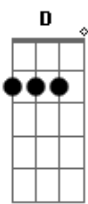

© ukulele-chords.com