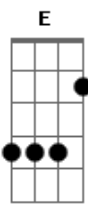

© ukulele-chords.com