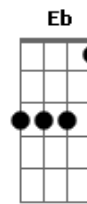

© ukulele-chords.com

© ukulele-chords.com