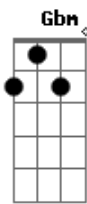

© ukulele-chords.com