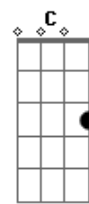

© ukulele-chords.com