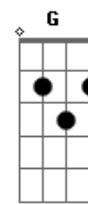

© ukulele-chords.com