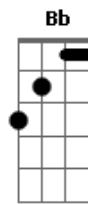

© ukulele-chords.com