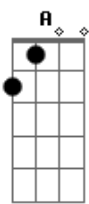

Gatinha Manhosa - 120...130...Tenho Pressa de Chegar

Tom: A

A
Pela estrada a fora eu vou correndo
E
Procurando procurando os olhos teus,
D
Quero logo os teus braços não me lembro do perigo **A D E A**
A
Vou voando no meu carro com a força do avião **E**
Gbm D E
Velociade me leva pro teus beijos
F C
E a solidão **Bb G C**
De todas as curvas desviam do seu coração

F C
Quero te encontrar
Eb Bb
120...130 tenho pressa de chegar
G
Pra te encontrar e te amar...

Refrão
F C F Bb C
Aperto no acelerador
F Bb C
pra vê se engano a minha dor
F Bb C
Enquanto eu curto um CD
Gm Bb C F
Pra curar essa distância que ainda hoje ama você

Acordes