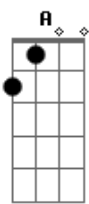

Gatinha Manhosa - 120...130...Tenho Pressa de Chegar

Tom: A

A
Pela estrada a fora eu vou correndo
E
Procurando procurando os olhos teus,
D
Quero logo os teus braços não me lembro do perigo **A D E A**
A
Vou voando no meu carro com a força do avião **E**
Gbm **D** **E**
Velociade me leva pro teus beijos
F **C**
E a solidão
Bb **G** **C**
De todas as curvas desviam do seu coração

F **C**
Quero te encontrar
Eb **Bb**
120...130 tenho pressa de chegar
G
Pra te encontrar e te amar...

Refrão
F **C** **F** **Bb** **C**
Aperto no acelerador
F **Bb** **C**
pra vê se engano a minha dor
F **Bb** **C**
Enquanto eu curto um **CD**
Gm **Bb** **C** **F**
Pra curar essa distância que ainda hoje ama você

Acordes