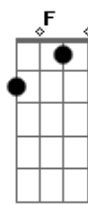

© ukulele-chords.com