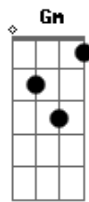

© ukulele-chords.com