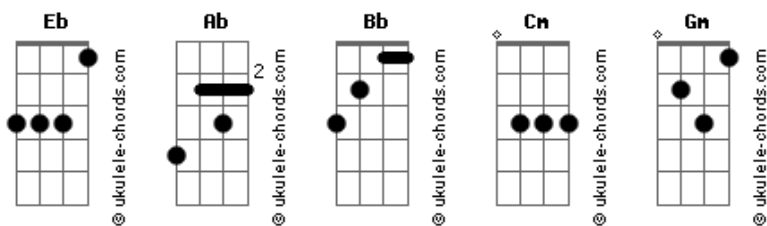

Gateway Worship - Más Grande (part. Lilly Goodman)

tom:

Intro: Eb Ab Bb Cm Gm

Ab Bb
Tú que guardas mi caminar
Cm Gm
Gobiernas sobre el viento y el mar
Ab Bb
Sostienes toda tu creación
Cm Gm
Nada se compara a ti mi Dios

Ab Bb
Más grande que montañas

Que están frente a mi
Eb
Tu eres grande, mucho mas grande
Ab Bb
Más grande que gigantes

Que quieran destruir
Eb
Tu eres grande, mucho mas grande
(Ab Bb)

Ab Bb
Por la eternidad tu eres fiel
Cm Gm
Sobre toda prueba eres rey
Ab Bb
Mi esperanza solo en ti pondré
Cm Gm
Nada se compara a tu poder

Ab Bb
Más grande que montañas

Que están frente a mi
Eb
Tu eres grande, mucho mas grande
Ab Bb

Acordes

Más grande que gigantes

Que quieran destruir
Eb Ab
Tu eres grande, mucho mas grande

(Bb Cm Eb)

Ab Bb
No hay temor, no hay dolor
Cm Gm
Más grande que el gran Yo soy
Ab Bb
No hay rencor, ni acusación
Cm Gm
Más grande que el gran Yo soy