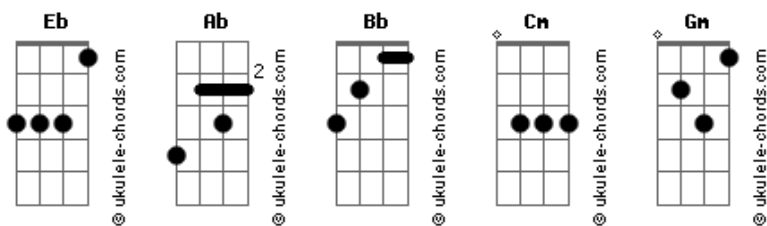

Gateway Worship - Más Grande (part. Lilly Goodman)

tom:

Intro: Eb Ab Bb Cm Gm

Ab Bb
Tú que guardas mi caminar
Cm Gm
Gobiernas sobre el viento y el mar
Ab Bb
Sostienes toda tu creación
Cm Gm
Nada se compara a ti mi Dios

Ab Bb
Más grande que montañas

Que están frente a mi
Eb
Tu eres grande, mucho mas grande
Ab Bb
Más grande que gigantes

Que quieran destruir
Eb
Tu eres grande, mucho mas grande
(Ab Bb)

Ab Bb
Por la eternidad tu eres fiel
Cm Gm
Sobre toda prueba eres rey
Ab Bb
Mi esperanza solo en ti pondré
Cm Gm
Nada se compara a tu poder

Ab Bb
Más grande que montañas

Que están frente a mi
Eb
Tu eres grande, mucho mas grande
Ab Bb

Acordes

Más grande que gigantes

Que quieran destruir
Eb Ab
Tu eres grande, mucho mas grande
(Bb Cm Eb)

Ab Bb
No hay temor, no hay dolor
Cm Gm
Más grande que el gran Yo soy
Ab Bb
No hay rencor, ni acusación
Cm Gm
Más grande que el gran Yo soy