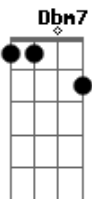

© ukulele-chords.com