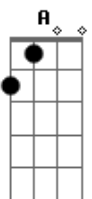

© ukulele-chords.com