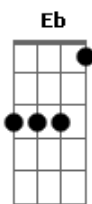

© ukulele-chords.com