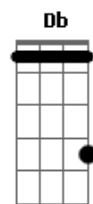

© ukulele-chords.com