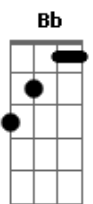

Garcia e Zé Matão - O Verdadeiro Rei do Gado

tom:

Intro: Bb F Bb

Bb C F
Eu soube de uma notícia
Bb
Que até meu corpo estremeceu
F
Num bar grã-fino de Ribeirão Preto
Bb
Foi que esse fato aconteceu
Eb
Um peão entrou num bar
C F
Bebeu uma pinga e resolveu
Eb C
Mostrando que era rei do gado
F Bb
Desacatou quem não mereceu, ai, ai, ai

Bb F
O peão falou bobagem
Bb
O povo com medo não respondeu
F
Ele encontrando tanta fraqueza
Db Bb
Julgou ser grande e se convenceu
Eb C
Mas antes de ir embora
F
Um Dodge Dart apareceu
Eb C F
Em frente o bar deu uma freada
Bb C F Bb
Fez arrastar os quatro pneus, ai, ai, ai

Bb C
O chofer abriu a porta
Bb
Um cidadão do carro desceu
Db F
Metido dentro de um bombacho
Bb

Em volta dele o povo ferveu
Eb C
O peão num traje mesquinho

Na sua frente empalideceu
F Eb C
Tinha contado tanta grandeza
F Bb
Mas nesta hora ele emudeceu, ai, ai, ai

Bb F
Vendo o peão fracassado
Bb
Aquele homem lhe ofereceu
F
Sente comigo aqui nesta mesa

Db
Não arrepare do traje seu
Bb Eb
Meu sobrenome é Andrade
C
Vou explicar se não compreendeu
F Eb C F
Que até o momento aqui no Brasil
Bb F Bb
O rei do gado está sendo eu, ai, ai, ai

Bb F
O peão envergonhado
Eb Bb
Do nome que se prevaleceu
C F
Largou a champanha em cima da mesa
Bb
Pediu desculpas e não bebeu
Eb F
O povo deu uma vaia

Para um exemplo aquilo valeu
Eb C
Que o verdadeiro rei do gado
F Bb Db Bb
Pegou seu carro e a viagem rompeu, ai, ai, ai

Acordes

© ukulele-chords.com