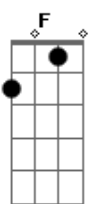

© ukulele-chords.com