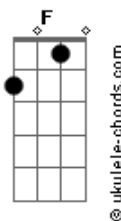

# Garcia e Zé Matão - Dama do Barão

tom:

Intro: C G C G C

C G  
Eu bem sei que ela não é boa bisca  
C  
No entanto é sempre ela que escolho  
G  
No amor quem não arrisca não petisca  
C  
É por isso que vou arriscar um olho

C D G  
Não sei por que que eu chorei por essa dona  
D G  
Estou chorado que já virou gamação  
F C  
Ela só finge que por mim é gamadona  
G C  
Essa mulher é só gamada por barão

C G  
Mulher  
C  
Coração interesseiro  
G  
Que por causa do dinheiro  
F C  
Vende até seu coração

## Acordes

( C G C G )

C G  
Tem algum troço diferente nessa dona  
C  
Que prende o cara e amarra o sujeito  
G  
Ela não é a mais bonita desta zona  
C  
Para mim é o tipo mais perfeito

C D G  
Se ela quiser que eu seja seu amante  
D G  
Tudo que eu tenho vou pôr em suas mãos  
F C  
Se ela quiser juntas seus trapos comigo  
G C  
Juro por Deus que cubro ela de barão