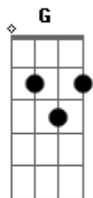

© ukulele-chords.com

© ukulele-chords.com