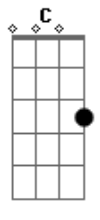

© ukulele-chords.com