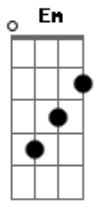

© ukulele-chords.com