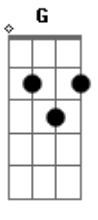

© ukulele-chords.com