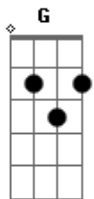

© ukulele-chords.com