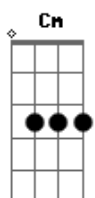

© ukulele-chords.com