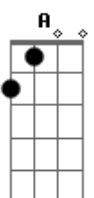

© ukulele-chords.com