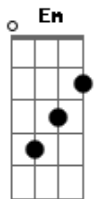

© ukulele-chords.com