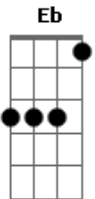

© ukulele-chords.com