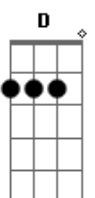

© ukulele-chords.com