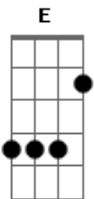

© ukulele-chords.com