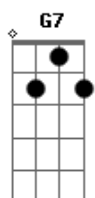

© ukulele-chords.com