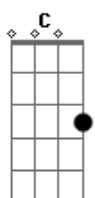

© ukulele-chords.com