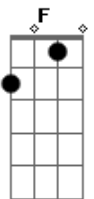

© ukulele-chords.com