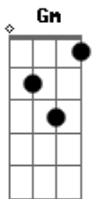

© ukulele-chords.com