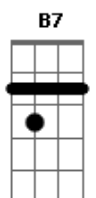

© ukulele-chords.com