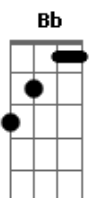

© ukulele-chords.com