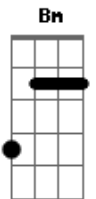

© ukulele-chords.com