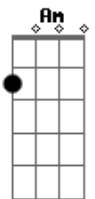

Boi Garantido - O Canto do Xamã Kanamari

tom:

Intro: Am Dm Am

Am G Am
Eu enxergo além da visão dos mortais

F G
E levito até as aldeias sobrenaturais

F G
Sou a flauta kanamari que ressoa

F G
Nos rios Japurá, Juruá, Javari

F E Am Em F G E F E
Sou xamã Dyanim

Am
Espíritos de animais que vagam na floresta

G
E preciso invocar e dominar as feras

Am C
Caiçuma aos espíritos

F F G
Centopéia escamosa iguana alada

F Dm E E
Acauã visagento, jaquiranabóia encantada

Am
Ocultos na sombra do poderoso Dyanim

Bm
Ensina a extrair as flechas

Eb F

Que enfeitiça os Kanamari

Gm G7
A canoa singra o rio a canoa singra o rio

Cm
Divindades kohana

Gm F
Levam os mortos pelo arco-íris

Cm Dm
Travessia pra rejuvenescer e voltar a viver

Eb Bb Cm Eb F Gm A B
Longa jornada sobrenatural, ritual espiritual

Em C
Eu sou a reza, eu sou a cura, eu sou o canto

G B Em B7
Eu sou a flecha, eu sou a dança, sou ritual

Em C
Eu sou a reza, eu sou a cura, eu sou o canto

G B Em D
Eu sou a terra, eu sou coração de jaguar

Em C
Sou xamã, sou xamã, sou xamã Dyanim

G B Em C D
Sou o povo Kanamary

Em C
Sou xamã, sou xamã, sou xamã Dyanim

G B C D Em E
Sou o povo Kanamary

[Solo] Am Em F G E F E

Acordes

© ukulele-chords.com