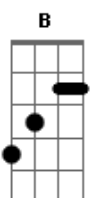

© ukulele-chords.com