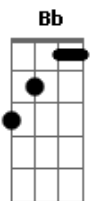

Boi Garantido - Naiá

tom:

Intro: Gm Eb F Dm
Gm Eb F Dm
Gm Eb F Dm
Gm Eb F Dm
Gm Eb F Dm

Gm Bb
No encontro do Sol e Lua
F Eb
As águas tornam-se nuas
D- Gm Eb F
Iluminando Naiá
Gm Bb
No encontro do Sol e Lua
F Eb
As águas tornam-se nuas
D- Gm
Iluminando Naiá

F
Quando a Lua prevalece
Eb Eb7M
Ela murmura uma prece
F
Dirigida ao guerreiro

Am7 D
Que a lua faz refletir
Eb F
Encanto de amor primeiro
Dm F Gm Eb7M
Que aparece nas á--guas
F Bb Bb Bb
E alcança o coração
Eb F
Estrela do céu e dos sonhos
Dm F Gm Eb7M
Entrega a vida sem medo
F Eb Bb
Pra viver essa emoção
Bb Eb F Eb
Nai--á paixão de mulher
Bb Eb
Coração de menina Arati - Uaupé
F Bb Bb
Estrela das Águas será sua sina
Bb Eb F Eb
Nai--á paixão de mulher
Bb Eb
Coração de menina Arati - Uaupé
F Bb Bb F
Estrela das Águas será sua sina

Acordes

© ukulele-chords.com

© ukulele-chords.com

© ukulele-chords.com

© ukulele-chords.com

© ukulele-chords.com

© ukulele-chords.com

© ukulele-chords.com

© ukulele-chords.com