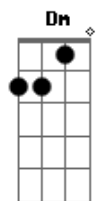

© ukulele-chords.com