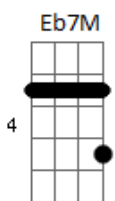

© ukulele-chords.com

© ukulele-chords.com