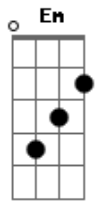

Boi Garantido - Missão de Ensinar

tom:

Intro: Am B7 Em
Em7# Em7 Em
C7M B7 Em E
Am B7 Em
Em7# Em7 Em
C7M B7 Em Em

Em
Olha contrário
Meu boi é de tradição Eb
Sou de fibra sou de raça C
Pro teu teto de vidraça Am C
Meu desafio é sempre uma lição Gbm7 B7 Em
A arte é uma missão Am

B7 Em
Ensinar-te é minha sina
D Am
Não pensas que eu esmoreço
C Em
Se compras os meus poetas
Gbm7
Eu sou pau de dar em doído
B7 Em
Sou do povo sou profeta
D Am B7 Em
Nascestes para invejar
Gbm7 B7 Em
E ainda vás morrer de inveja
D Am B7 Em
Nascestes para invejar
Gbm7 B7 Em E
E ainda vás morrer de inveja
[Solo] Am B7 Em
Em7# Em7 Em
C7M B7 Em Em

Acordes

© ukulele-chords.com