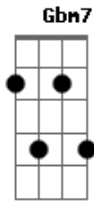

© ukulele-chords.com