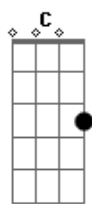

© ukulele-chords.com