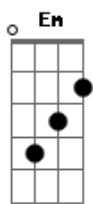

Boi Garantido - Imortal Coração do Tempo

tom:

Intro: Eb7M F G Eb7M F

G
Em pura harmonia vive o rubro coração

Am7
Coração de batuqueiro

Em7
Coração de torcedor

C Am
No tic-tic-tac da toada

F C D D Eb7M F
Sou garantido o boi do povão

G
Vermelho é a magia de um louco torcedor

Am7
Que tem alma de guerreiro

Em
Um transe na imaginação

C
Sou pura emoção

D
Eu sou vermelho de paixão

C

Meu boi de pano faz da arte da evolução

Em Em7
Um toque de paixão compasso da emoção

Em D
Sou curumim da baixa sou do São José

C
Eu sou sentimento vermelho

D C
Eu sou torcedor batuqueiro

D
Garantido eu sou, eu sou, eu sou

Em
Eterno campeão!

[Solo] D C D Eb
Em D C Eb7M F

Acordes

© ukulele-chords.com