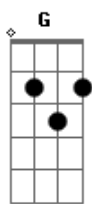

© ukulele-chords.com

© ukulele-chords.com