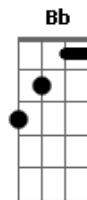

© ukulele-chords.com

C
E só acaba quando no universo
G
Não houver mais o sol

Gm F Bb F
Meu a...mor é vermelho

C
Sem freio, descomunal

Gm F Bb F
Meu a...mor é por inteiro

C Gm F Bb
E o tempo dele é imortal

F C
Ôô garantido

[Final] Am F Am G