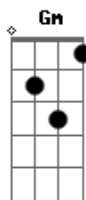

© ukulele-chords.com