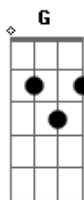

© ukulele-chords.com