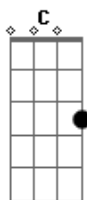

Boi Garantido - Garantido Imortal

tom:

Intro: Am F C G

C F Am G
Tocar na testa e sentir um coração

C F Am
Voltar a criança em mim

G
E do nada sei lá, sorrir

Dm Am
Depende do lugar onde estou

C
Aqui tudo acontece é jardim

G
E se rega com amor, tudo floresce

F Am
A garantia que esse amor é infinito

Acordes

© ukulele-chords.com