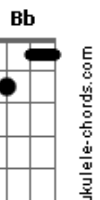

© ukulele-chords.com