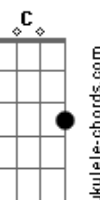

© ukulele-chords.com