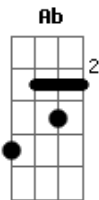

© ukulele-chords.com