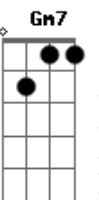

© ukulele-chords.com