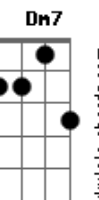

© ukulele-chords.com