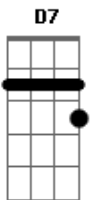

© ukulele-chords.com