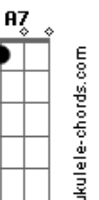

© ukulele-chords.com