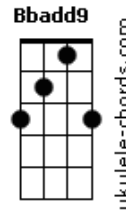

# Boi Garantido - Cunhã Poranga da Pele Vermelha

tom:

Intro: Gm Eb F  
Gm Eb F

Gm Eb F  
Vamos festejar o Dabacuri na aldeia!  
Gm Eb F  
Cunhã Poranga da pele vermelha!  
Gm Eb F  
Vamos festejar o Dabacuri na aldeia!  
Gm Eb F Gm  
Oh, oh, oh, oh Cunhã Poranga!

Gm Eb  
Chegou a bela morena guerreira  
Bbadd9  
Reverenciada na aldeia  
F Gb  
A cunhã Poranga chegou

Gm Eb  
Com seu cocar de rara beleza  
Bbadd9  
Tribos dançando ao som do tambor  
D7 Gm  
No coração da Amazônia

Eb Gm Eb Gm  
Seu traço tribal tá na dança, no seu maracá  
Eb Cm7  
Tua origem nativa traduz  
Eb D7  
Cunhã Poranga bela morena guerreira

Eb Gm Eb Gm  
Seduz teu dançar a imagem da deusa na cor  
Eb Cm7  
Traz a força e o brilho do Sol  
Eb D7  
Cunhã Poranga, do Boi Garantido

## Acordes

É fascinação teu encanto Cunhã Poranga  
F Eb D7  
Está na raça guerreira, os filhos da pele vermelha  
( Gm Cadd9 Eb7M F )

Gm Cadd9  
Cunhã Poranga da pele vermelha!  
Eb7M F  
Cunhã Poranga da pele vermelha!  
Gm Cadd9  
Cunhã Poranga da pele vermelha!  
Eb7M F  
Cunhã Poranga!