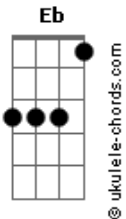

Boi Garantido - Cunhã Poranga da Pele Vermelha

tom:

Intro: Gm Eb F
Gm Eb F

Gm Eb F
Vamos festejar o Dabacuri na aldeia!
Gm Eb F
Cunhã Poranga da pele vermelha!
Gm Eb F
Vamos festejar o Dabacuri na aldeia!
Gm Eb F Gm
Oh, oh, oh, oh Cunhã Poranga!

Gm Eb
Chegou a bela morena guerreira
Bbadd9
Reverenciada na aldeia
F Gb
A cunhã Poranga chegou

Gm Eb
Com seu cocar de rara beleza
Bbadd9
Tribos dançando ao som do tambor
D7 Gm
No coração da Amazônia

Eb Gm Eb Gm
Seu traço tribal tá na dança, no seu maracá
Eb Cm7
Tua origem nativa traduz
Eb D7
Cunhã Poranga bela morena guerreira

Eb Gm Eb Gm
Seduz teu dançar a imagem da deusa na cor
Eb Cm7
Traz a força e o brilho do Sol
Eb D7
Cunhã Poranga, do Boi Garantido

Gm Eb F
Vem iluminar teus passos Cunhã Poranga
Dm7 Gm Eb F Gb
Seja contemplada a bela Cunhã Poranga
Gm Eb F
Vem iluminar teus passos Cunhã Poranga
Dm7 Gm Eb F

Acordes

É fascinação teu encanto Cunhã Poranga
F Eb D7
Está na raça guerreira, os filhos da pele vermelha
(Gm Cadd9 Eb7M F)

Gm Cadd9
Cunhã Poranga da pele vermelha!
Eb7M F
Cunhã Poranga da pele vermelha!
Gm Cadd9
Cunhã Poranga da pele vermelha!
Eb7M F
Cunhã Poranga!

Eb Gm Eb Gm
Seu traço tribal tá na dança, no seu maracá
Eb Cm7
Tua origem nativa traduz
Eb D7
Cunhã Poranga bela morena guerreira

Eb Gm Eb Gm
Seduz teu dançar a imagem da deusa na cor
Eb Cm7
Traz a força e o brilho do Sol
Eb D7
Cunhã Poranga, do Boi Garantido

Gm Eb F
Vem iluminar teus passos Cunhã Poranga
Dm7 Gm Eb F Gb
Seja contemplada a bela Cunhã Poranga
Gm Eb F
Vem iluminar teus passos Cunhã Poranga
Dm7 Gm Eb F
É fascinação teu encanto Cunhã Poranga
F Eb D7
Está na raça guerreira, os filhos da pele vermelha

Gm Eb F
Vamos festejar o Dabacuri na aldeia!
Gm Eb F
Cunhã Poranga da pele vermelha!
Gm Eb F
Vamos festejar o Dabacuri na aldeia!
Gm Eb F Gm
Oh, oh, oh, oh Cunhã Poranga!