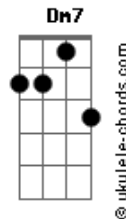

# Boi Garantido - Cunhã Poranga da Pele Vermelha

tom:

Intro: Gm Eb F  
Gm Eb F

Gm Eb F  
Vamos festejar o Dabacuri na aldeia!  
Gm Eb F  
Cunhã Poranga da pele vermelha!  
Gm Eb F  
Vamos festejar o Dabacuri na aldeia!  
Gm Eb F Gm  
Oh, oh, oh, oh Cunhã Poranga!

Gm Eb  
Chegou a bela morena guerreira  
Bbadd9  
Reverenciada na aldeia  
F Gb  
A cunhã Poranga chegou

Gm Eb  
Com seu cocar de rara beleza  
Bbadd9  
Tribos dançando ao som do tambor  
D7 Gm  
No coração da Amazônia

Eb Gm Eb Gm  
Seu traço tribal tá na dança, no seu maracá  
Eb Cm7  
Tua origem nativa traduz  
Eb D7  
Cunhã Poranga bela morena guerreira

Eb Gm Eb Gm  
Seduz teu dançar a imagem da deusa na cor  
Eb Cm7  
Traz a força e o brilho do Sol  
Eb D7  
Cunhã Poranga, do Boi Garantido

## Acordes

É fascinação teu encanto Cunhã Poranga  
F Eb D7  
Está na raça guerreira, os filhos da pele vermelha  
( Gm Cadd9 Eb7M F )

Gm Cadd9  
Cunhã Poranga da pele vermelha!  
Eb7M F  
Cunhã Poranga da pele vermelha!  
Gm Cadd9  
Cunhã Poranga da pele vermelha!  
Eb7M F  
Cunhã Poranga!