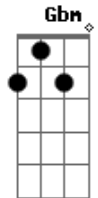

Boi Garantido - Boi Invejoso

tom:

Intro: A B Dbm
B E B
A B E E

E A B Dbm
Alô, alô contrário presta atenção
Dbm7 Gbm
De novo vou te ensinar
A B7 B E
A brincar boi sem cópia, sem imitação
E A B Dbm
Alô, alô contrário presta atenção
Dbm7 Gbm
De novo vou te ensinar
A B7 B E E
A brincar boi sem cópia, sem imitação
A
Ano passado contrário
B E
Usaste até meu slogan
Dbm7 Gbm
Tu não tens identidade
A E
Porque não és boi de verdade
E A
Tu és boi da elite
B E
Tu não és boi do povão
Dbm7 Gbm
Contrário tu não me enganas
A E
És o boi da imitação
E A

És mentiroso
B E
Teu espírito é preguiçoso
E A
És mentiroso
B E
Teu espírito é preguiçoso
Dbm7 Gbm
A rima chama o teu nome
B E
Teu nome é boi invejoso
Dbm7 Gbm
A rima chama o teu nome
B E
Teu nome é boi invejoso
E A
És mentiroso
B E
Teu espírito é preguiçoso
E A
És mentiroso
B E
Teu espírito é preguiçoso
Dbm7 Gbm
A rima chama o teu nome
B E
Teu nome é boi invejoso
Dbm7 Gbm
A rima chama o teu nome
B E
Teu nome é boi invejoso

[Solo] A B Dbm
B E B
A B E E

Acordes

© ukulele-chords.com

© ukulele-chords.com

© ukulele-chords.com

© ukulele-chords.com

© ukulele-chords.com

© ukulele-chords.com