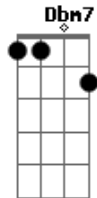

Boi Garantido - Boi Invejoso

tom:

Intro: A B Dbm
B E B
A B E E

E A B Dbm
Alô, alô contrário presta atenção
Dbm7 Gbm
De novo vou te ensinar
A B7 B E
A brincar boi sem cópia, sem imitação
E A B Dbm
Alô, alô contrário presta atenção
Dbm7 Gbm
De novo vou te ensinar
A B7 B E E
A brincar boi sem cópia, sem imitação
A
Ano passado contrário
B E
Usaste até meu slogan
Dbm7 Gbm
Tu não tens identidade
A E
Porque não és boi de verdade
E A
Tu és boi da elite
B E
Tu não és boi do povão
Dbm7 Gbm
Contrário tu não me enganas
A E
És o boi da imitação
E A

És mentiroso
B E
Teu espírito é preguiçoso
E A
És mentiroso
B E
Teu espírito é preguiçoso
Dbm7 Gbm
A rima chama o teu nome
B E
Teu nome é boi invejoso
Dbm7 Gbm
A rima chama o teu nome
B E
Teu nome é boi invejoso
E A
És mentiroso
B E
Teu espírito é preguiçoso
E A
És mentiroso
B E
Teu espírito é preguiçoso
Dbm7 Gbm
A rima chama o teu nome
B E
Teu nome é boi invejoso
Dbm7 Gbm
A rima chama o teu nome
B E
Teu nome é boi invejoso

[Solo] A B Dbm
B E B
A B E E

Acordes

© ukulele-chords.com

© ukulele-chords.com

© ukulele-chords.com

© ukulele-chords.com

© ukulele-chords.com

© ukulele-chords.com