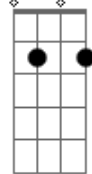

Garajau - Sal & Lima

tom: **Bm** [Primeira Parte]

G7M Hoje é a noite de atirar a semana p'atras das costas
Em7 Quem será que vai ceder, vamos às apostas

[Pré-Refrão]

G7M Eu quero ouvir oh oh oh
Gbm7 Eu quero ouvir yeah eah eah
Bm7 Eu quero ouvir o tempo está tão bom que
Bm7 Eu não vou sair daqui até
G7 Gb7 Não haver maaaaaaaais festa

[Refrão]

G7M Soma sal e lima
Gbm7 Cura a minha sina
Em7 Soma sal e lima
Gbm7 G7M Esta noite
G7M Soma sal e lima
Gbm7 Cura a minha sina
Em7 Soma sal e lima
Gbm7 Esta noite não termina

[Segunda Parte]

Em E7 Copo cheio a sair na próxima rodada
Em Isto é tudo p'ra viver p'ra lá da madrugada
Em Volta e meia volto aqui pra não enlouquecer
Em Sinto o groove e esqueço tudo enquanto cá estiver

[Pré-Refrão]

G7M Eu quero ouvir oh oh oh
Gbm7 Eu quero ouvir yeah eah eah
Bm7 Eu quero ouvir o tempo está tão bom que
Bm7 Eu não vou sair daqui até
G7 Gb7 Não haver maaaaaaaais festaa

[Refrão]

G7M Soma sal e lima
Gbm7 Cura a minha sina
Em7 Soma sal e lima
Gbm7 G7M Esta noite
G7M Soma sal e lima
Gbm7 Cura a minha sina
Em7 Soma sal e lima
Gbm7 Esta noite não termina

[Ponte]

G7M Gbm7 Soma sal e lima
Em7 Gbm7 Soma sal e lima
G7M Gbm7 Soma sal e lima
Em7 Gbm7 Soma sal e lima
G7M Gbm7 Soma sal e lima
Em7 Gbm7 Cura a minha sina
G7M Gbm7 Soma sal e lima
Em7 Gbm7 A noite não termina

[Refrão]

G7M Soma sal e lima
Gbm7 Cura a minha sina
Em7 Soma sal e lima
Gbm7 G7M Esta noite
G7M Soma sal e lima
Gbm7 Cura a minha sina
Em7 Soma sal e lima
Gbm7 Esta noite não termina

[Final]

G7M Gbm7 Soma sal e lima
Em7 Gbm7 Cura a minha sina
G7M Gbm7 Soma sal e lima
Em7 Esta noite não termina

Acordes

© ukulele-chords.com

© ukulele-chords.com

© ukulele-chords.com

Em7

© ukulele-chords.com

© ukulele-chords.com

© ukulele-chords.com

© ukulele-chords.com

© ukulele-chords.com

© ukulele-chords.com