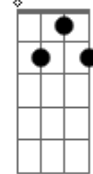

Garajau - Sal & Lima

tom: **Bm** [Primeira Parte]

G7M Hoje é a noite de atirar a semana p'atras das costas
Em7 Quem será que vai ceder, vamos às apostas

[Pré-Refrão]

G7M Eu quero ouvir oh oh oh
Gbm7 Eu quero ouvir yeah eah eah
Bm7 Eu quero ouvir o tempo está tão bom que
Bm7 Eu não vou sair daqui até
G7 Gb7 Não haver maaaaaaaais festa

[Refrão]

G7M Soma sal e lima
Gbm7 Cura a minha sina
Em7 Soma sal e lima
Gbm7 G7M Esta noite
G7M Soma sal e lima
Gbm7 Cura a minha sina
Em7 Soma sal e lima
Gbm7 Esta noite não termina

[Segunda Parte]

Em E7 Copo cheio a sair na próxima rodada
Em Isto é tudo p'ra viver p'ra lá da madrugada
Em Volta e meia volto aqui pra não enlouquecer
Em Sinto o groove e esqueço tudo enquanto cá estiver

[Pré-Refrão]

G7M Eu quero ouvir oh oh oh
Gbm7 Eu quero ouvir yeah eah eah
Bm7 Eu quero ouvir o tempo está tão bom que
Bm7 Eu não vou sair daqui até
G7 Gb7 Não haver maaaaaaaais festaa

[Refrão]

G7M Soma sal e lima
Gbm7 Cura a minha sina
Em7 Soma sal e lima
Gbm7 G7M Esta noite
G7M Soma sal e lima
Gbm7 Cura a minha sina
Em7 Soma sal e lima
Gbm7 Esta noite não termina

[Ponte]

G7M Gbm7 Soma sal e lima
Em7 Gbm7 Soma sal e lima
G7M Gbm7 Soma sal e lima
Em7 Gbm7 Soma sal e lima
G7M Gbm7 Soma sal e lima
Em7 Gbm7 Cura a minha sina
G7M Gbm7 Soma sal e lima
Em7 Gbm7 A noite não termina

[Refrão]

G7M Soma sal e lima
Gbm7 Cura a minha sina
Em7 Soma sal e lima
Gbm7 G7M Esta noite
G7M Soma sal e lima
Gbm7 Cura a minha sina
Em7 Soma sal e lima
Gbm7 Esta noite não termina

[Final]

G7M Gbm7 Soma sal e lima
Em7 Gbm7 Cura a minha sina
G7M Gbm7 Soma sal e lima
Em7 Esta noite não termina

Acordes

© ukulele-chords.com

© ukulele-chords.com

© ukulele-chords.com

© ukulele-chords.com

© ukulele-chords.com

G7

© ukulele-chords.com

© ukulele-chords.com

© ukulele-chords.com

© ukulele-chords.com