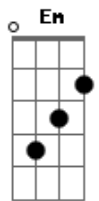

Garagem de Unicórnio - Quem Eu Era Antes de Você

tom:

Gb (forma dos acordes no tom de C)

Capostrate na 6ª casa

Em G
 Quem eu era antes de você
 C G
 No tempo se desfez
 G Em
 Que aventura poder renascer
 C G
 Em um novo ser

C Em
 Tentei conjugar
 C Em
 O amor no singular
 C Em
 Foi quando eu percebi
 F
 Que tudo o que eu quis
 G
 Está aqui

F
 Então cuida de mim

G Em

Acordes

© ukulele-chords.com

© ukulele-chords.com

© ukulele-chords.com

© ukulele-chords.com

© ukulele-chords.com

Que o teu coração ancore em nós

C G
 Que o tempo não voe tão veloz

G Em
 Eu te darei asas pra voar

C G
 E farei um mapa pra você voltar

C Em
 Tentei conjugar

C Em
 O amor no singular