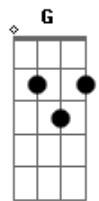

Garagem de Unicórnio - Quem Eu Era Antes de Você

tom:

Gb (forma dos acordes no tom de C)

Capostrate na 6ª casa

Em G
 Quem eu era antes de você
 C G
 No tempo se desfez
 G Em
 Que aventura poder renascer
 C G
 Em um novo ser

C Em
 Tentei conjugar
 C Em
 O amor no singular
 C Em
 Foi quando eu percebi
 F
 Que tudo o que eu quis
 G
 Está aqui

F
 Então cuida de mim

G Em

Acordes

© ukulele-chords.com

© ukulele-chords.com

© ukulele-chords.com

© ukulele-chords.com

© ukulele-chords.com

Que o teu coração ancore em nós

C G
 Que o tempo não voe tão veloz

G Em
 Eu te darei asas pra voar

C G
 E farei um mapa pra você voltar

C Em
 Tentei conjugar

C Em
 O amor no singular