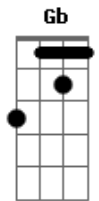

Garagem de Unicórnio - Quem Eu Era Antes de Você

tom:

Gb (forma dos acordes no tom de C)

Capostrate na 6ª casa

Em G
 Quem eu era antes de você
 C G
 No tempo se desfez
 G Em
 Que aventura poder renascer
 C G
 Em um novo ser

C Em
 Tentei conjugar
 C Em
 O amor no singular
 C Em
 Foi quando eu percebi
 F
 Que tudo o que eu quis
 G
 Está aqui

F
 Então cuida de mim

G Em

Acordes

© ukulele-chords.com

© ukulele-chords.com

© ukulele-chords.com