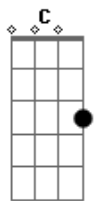

Garagem de Unicórnio - Quem Eu Era Antes de Você

tom:

Gb (forma dos acordes no tom de C)

Capostrate na 6ª casa

Em G
 Quem eu era antes de você
 C G
 No tempo se desfez
 G Em
 Que aventura poder renascer
 C G
 Em um novo ser

C Em
 Tentei conjugar
 C Em
 O amor no singular
 C Em
 Foi quando eu percebi
 F
 Que tudo o que eu quis
 G
 Está aqui

F
 Então cuida de mim

G Em

Acordes

© ukulele-chords.com

© ukulele-chords.com

© ukulele-chords.com