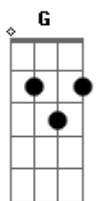

# Garagem de Unicórnio - Quem Eu Era Antes de Você

tom:

Gb (forma dos acordes no tom de C )

Capostrate na 6ª casa

Em G  
 Quem eu era antes de você  
 C G  
 No tempo se desfez  
 G Em  
 Que aventura poder renascer  
 C G  
 Em um novo ser

C Em  
 Tentei conjugar  
 C Em  
 O amor no singular  
 C Em  
 Foi quando eu percebi  
 F  
 Que tudo o que eu quis  
 G  
 Está aqui

F  
 Então cuida de mim

G Em

## Acordes

© ukulele-chords.com

© ukulele-chords.com

© ukulele-chords.com

© ukulele-chords.com

© ukulele-chords.com

Que o teu coração ancore em nós

C G  
 Que o tempo não voe tão veloz

G Em  
 Eu te darei asas pra voar

C G  
 E farei um mapa pra você voltar

C Em  
 Tentei conjugar

C Em  
 O amor no singular

C Em  
 Foi quando eu descobri

F  
 Que tudo o que eu quis

G  
 Está aqui

F  
 Então cuida de mim