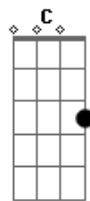

Garagem da Oração - É Daqui Pro Céu

Tom: G

Intro: G Em C Am D

G
É daqui pro céu
Em
É daqui pro céu
C Am
É daqui pro céu
D
Não tenha medo irmão
G
É daqui pro céu
Em
É daqui pro céu
C Am
É daqui pro céu
D G
É proibido estacionar na fé

G
É daqui pro céu
Em
É daqui pro céu
C Am

É daqui pro céu
D G
É proibido estacionar na fé
C
É o senhor que diz
Am G
Seja forte e corajoso
C Am D
Não desanime diante das batalhas
C
É o senhor que diz
Am G
Seja forte e corajoso
C
Pois te escolhi
Am D
Es meu amado

C D
Jovem eu te escolhi
Bm Em
Por sua coragem e ousadia
C D G
Porque venceste todo mal

C D
Jovem eu te escolhi
Bm Em
Por sua coragem e ousadia
C Am D
E a minha palavra está em ti

G
É daqui pro céu
Em
É daqui pro céu
C Am
É daqui pro céu
D
Não tenha medo irmão

G
É daqui pro céu
Em
É daqui pro céu
C Am
É daqui pro céu
D G
É proibido estacionar na fé

Acordes

© ukulele-chords.com

© ukulele-chords.com

© ukulele-chords.com

© ukulele-chords.com

© ukulele-chords.com

© ukulele-chords.com