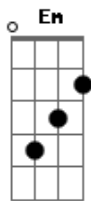

Garagem da Oração - É Daqui Pro Céu

Tom: G

Intro: G Em C Am D

G
É daqui pro céu
Em
É daqui pro céu
C Am
É daqui pro céu
D
Não tenha medo irmão
G
É daqui pro céu
Em
É daqui pro céu
C Am
É daqui pro céu
D G
É proibido estacionar na fé

G
É daqui pro céu
Em
É daqui pro céu
C Am

É daqui pro céu
D G
É proibido estacionar na fé
C
É o senhor que diz
Am G
Seja forte e corajoso
C Am D
Não desanime diante das batalhas
C
É o senhor que diz
Am G
Seja forte e corajoso
C
Pois te escolhi
Am D
Es meu amado

C D
Jovem eu te escolhi
Bm Em
Por sua coragem e ousadia
C D G
Porque venceste todo mal

C D
Jovem eu te escolhi
Bm Em
Por sua coragem e ousadia
C Am D
E a minha palavra está em ti

G
É daqui pro céu
Em
É daqui pro céu
C Am
É daqui pro céu
D
Não tenha medo irmão

G
É daqui pro céu
Em
É daqui pro céu
C Am
É daqui pro céu
D G
É proibido estacionar na fé

Acordes

© ukulele-chords.com

© ukulele-chords.com

© ukulele-chords.com

© ukulele-chords.com

© ukulele-chords.com

© ukulele-chords.com