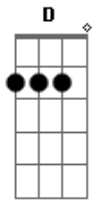

Garage 17 - Malásia

Tom: D
Intro: D A Bm G

D A Bm
Ao abrir meu guarda roupa eu vi o seu vestido bem ali
G
Algo que nunca mais vou rever junto a você
D A Bm
Meia dúzia de calçados, um isqueiro e um jogo de baralho
G
Agora pra quem vou perder no truço?
D A
Me disseram que você foi pra Malásia
Bm G
Eu não acreditei, nem sei onde fica
D A Bm
Quando vejo aquele Danone zero açúcar que deixou na geladeira
G
Eu sei que dali ele não vai sair
(Bm G)

(Bm G)

[Refrão]

D
Bem que você me avisou
A
Eu não quis acreditar
Bm G
Fui um tolo em arriscar você
D
Não sei como proceder com a tattoo
A Bm G
Que mandei riscar nela está o Goku, eu e Você
D
O que é que vou fazer?
(D A Bm G)
Me disseram

Acordes