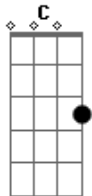

Garage 17 - A da Saveiro

Tom: G

Intro: G C G

C D
C G Em
C D G

Meu amor disse que comprou um carro

Um carro, pra gente curtir

Ela olhou bem nos meus olhos

E começou a sorrir ao pedir

Dei play no mp3 do Rick e Renner

Aquela música que eu não canso de ouvir

Ela olhou bem nos meus olhos

E começou a sorrir quando eu disse

É demais essa saveiro aí

Acordes

© ukulele-chords.com

© ukulele-chords.com