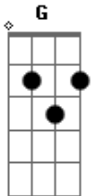

Garage 17 - A da Saveiro

Tom: G

Intro: G C G

C D
C G Em
C D G

Meu amor disse que comprou um carro

Um carro, pra gente curtir

Ela olhou bem nos meus olhos

E começou a sorrir ao pedir

Dei play no mp3 do Rick e Renner

Aquela música que eu não canso de ouvir

Ela olhou bem nos meus olhos

E começou a sorrir quando eu disse

É demais essa saveiro aí

Acordes

© ukulele-chords.com

© ukulele-chords.com