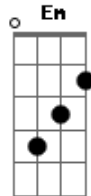

© ukulele-chords.com