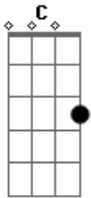

GAMP - Previsão do Tempo

Tom: **C**
Intro: **F C**

F
Imprevisível, meio impossível

Uma visão meio imatura **C**
Do que hoje considero Armagedom

Que feito um sonho bom

Se transformou em caos
Em meio ao temporal

F
E pouco a pouco o tempo vai

Trazer o afago que não tem **C**
A calma que não vem

Nessas noites frias **F**
Bem que eu queria

Sair de casa todo dia **C**
Comprar amor na padaria
E te levar pela manhã **F**
Bem que eu queria

Você em casa todo dia **C**
Fazendo bem a moradia
E aquele gosto de hortelã

F
A previsão do tempo ilude

Diz que o seu amor domingo **C**
Vem me abraçar **F**
E o calendário me confunde
E a saudade dói e insiste **C**
Em aqui ficar

Acordes

© ukulele-chords.com